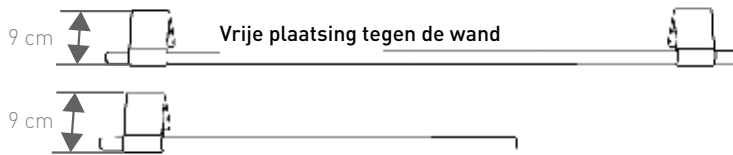

GEANODISEERD ALUMINIUM

NATUURKLEUR

T	€	Bestelcode
TYPE 09:	117	MIKH. 008 005 09 /NAA
TYPE 16:	117	MIKH. 008 005 16 /NAA
TYPE 20:	117	MIKH. 008 005 20 /NAA

LENGTE 55

LENGTE 85

AFMETINGEN

PLAATSING

TYPE 09: Vrije plaatsing tegen de wand of boven een radiator