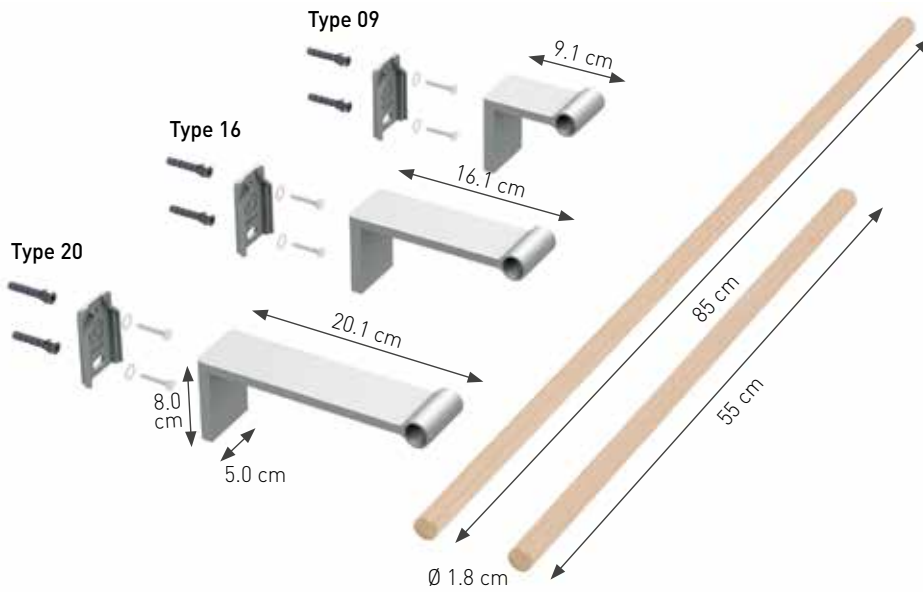

GEANODISEERD ALUMINIUM

NATUURKLEUR

T	€	Bestelcode
TYPE 09:	117	MIKH. 008 005 09 /NAA
TYPE 16:	117	MIKH. 008 005 16 /NAA
TYPE 20:	117	MIKH. 008 005 20 /NAA

LENGTE 55

LENGTE 85

AFMETINGEN

PLAATSING

TYPE 09: Vrije plaatsing tegen de wand of boven een radiator