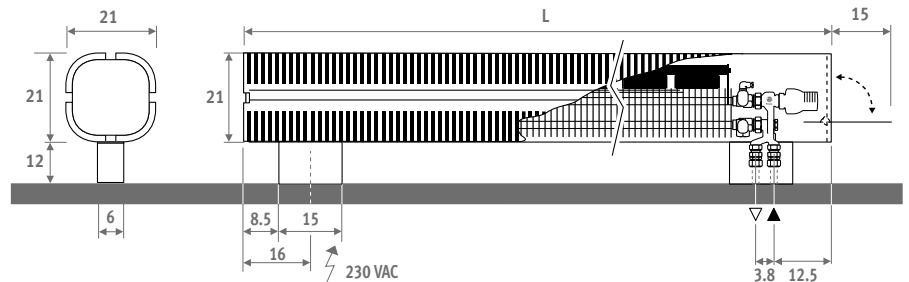

AFMETINGEN (in cm)

BESTELCODE

code	hoogte	lengte	type	hout
KNUF . 021	110	15	. XXX	/DBE/...
code houtsoort invullen				
klemkoppeling M24 invullen				
			Dunwandig metaal 14/1	114
			Dunwandig metaal 15/1	115
			Dunwandig metaal 16/1	116
			VPE/ALU 16/2	616
(andere klemkoppelingen zie "Aansluitsets en Ventielen Low-H2O")				