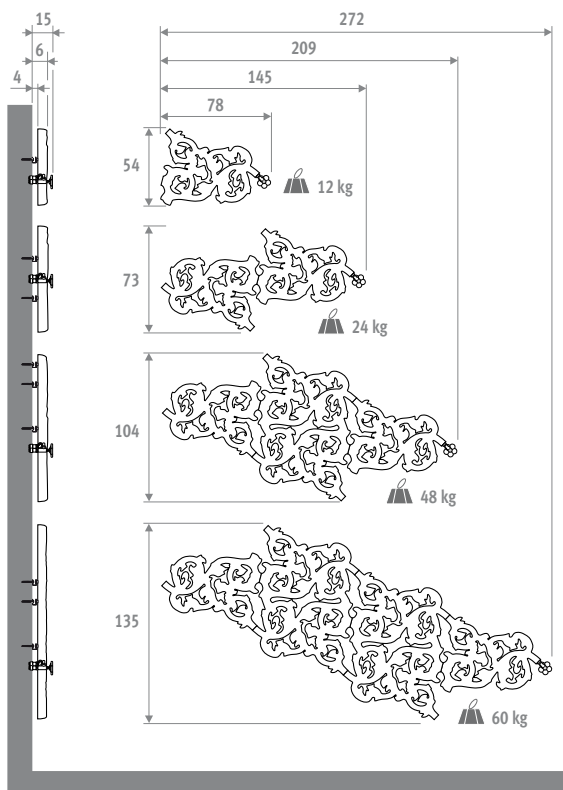

HEATWAVE

HEATWAVE

AFMETINGEN (in cm)

Het is mogelijk om de Heatwave over een bereik van 360° te monteren.

code	model	kleur
HEAW . 001	OS XXX	
kleurcode invullen		

Model	Watt	Watt	€	€
	75/65	55/45	st. kleur	andere
OS	232	125		
OM	430	234		
OL	820	446		
XL	1255	704		