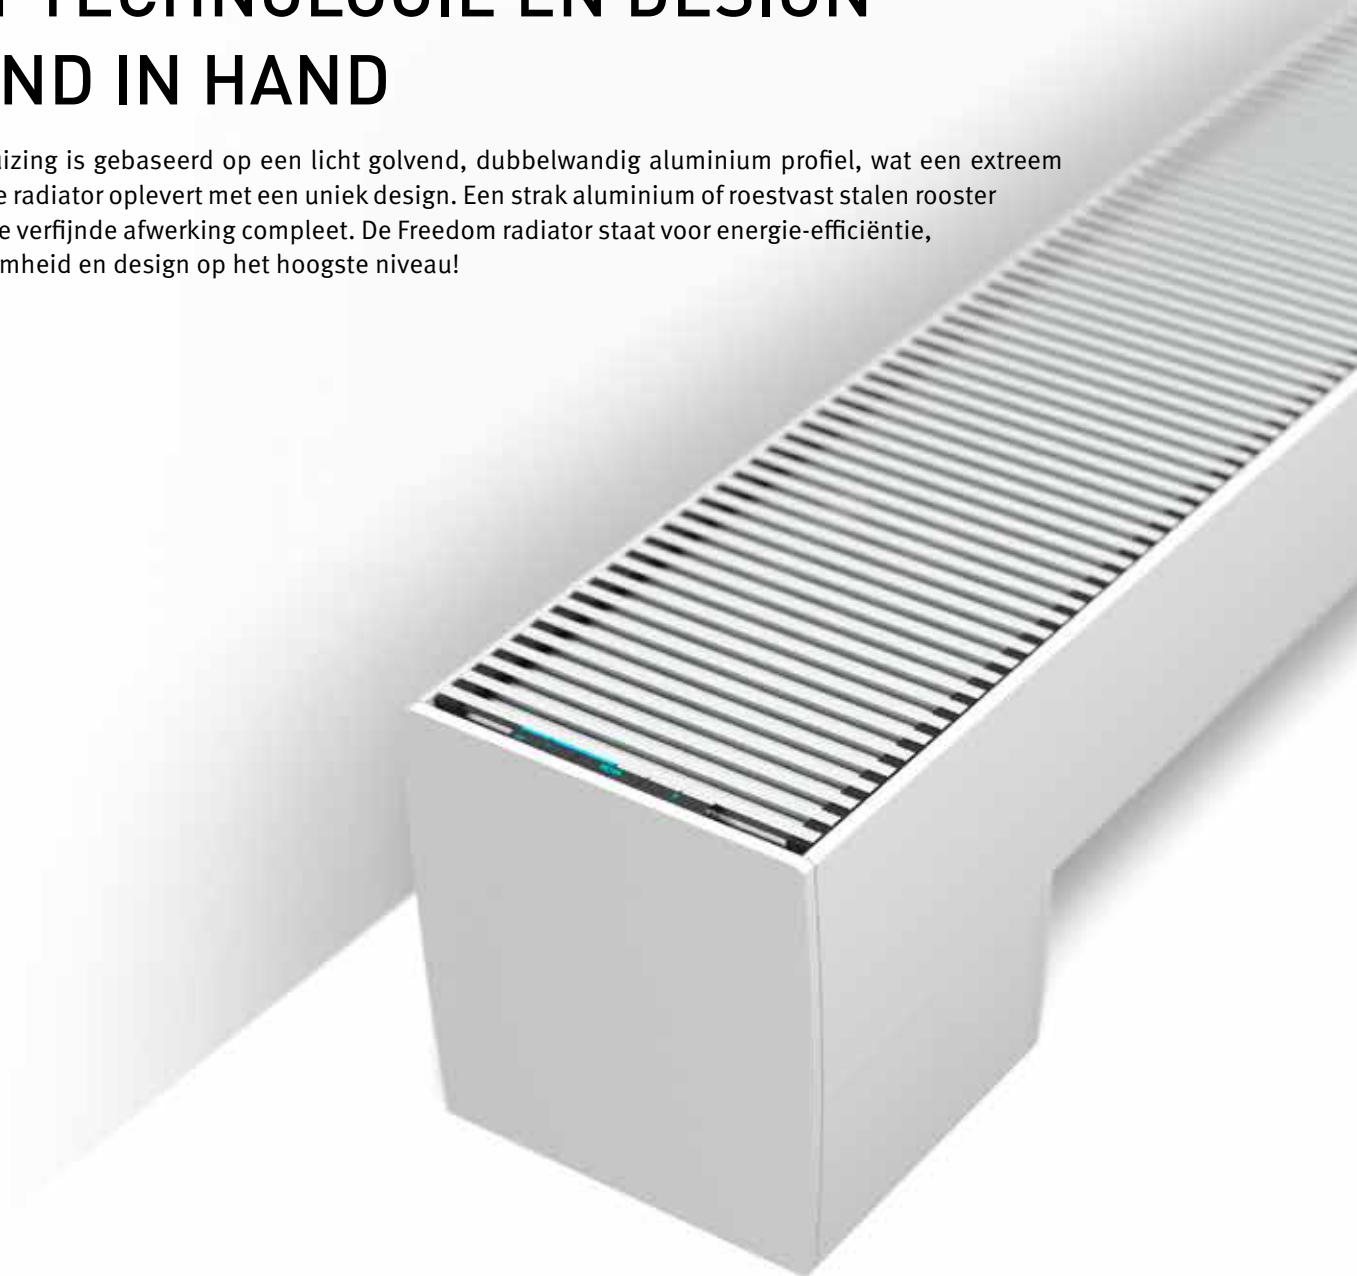

# TOPTECHNOLOGIE EN DESIGN HAND IN HAND

De behuizing is gebaseerd op een licht golvend, dubbelwandig aluminium profiel, wat een extreem robuuste radiator oplevert met een uniek design. Een strak aluminium of roestvast stalen rooster maakt de verfijnde afwerking compleet. De Freedom radiator staat voor energie-efficiëntie, duurzaamheid en design op het hoogste niveau!