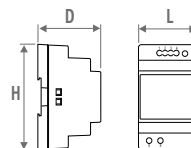

CODE	H	L	D
7990.054	9.0	3.5	5.9
7990.055	9.0	5.3	5.9
7990.056	9.0	7.0	5.9
7990.057	9.0	10.3	5.9

- DIN-rail- of wandmontage
- conform UL60950 / UL508 / IEC 60950-1 / TUV EN61558-2-16 / Klasse 2
- uitgangsspanning 24 VDC
- ingangsspanning 100 - 240 VAC
- schroefaansluiting
- LED indicator

CODE	vermogen Watt	Uitgangsstroom A	€
7990.054	36	1.5	38
7990.055	60	2.5	51
7990.056	92	3.9	74
7990.057	150	6.25	115

Vereiste vermogen = som van de opgenomen elektrische vermogens (verbruik) van de apparaten