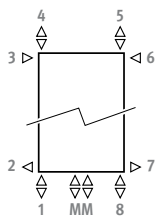

DECO SPACE

DECO SPACE

AFMETINGEN (in cm)

- standaard aansluiting
- variante

ENKEL DUBBEL

LEVERING

- middenaansluiting MM beneden
- wandbevestigingsset
- gechromeerde ontluchter en dichte stop 1/2"

KLEUREN

AANSLUITING

code:

- 1ste cijfer = aanvoer
- 2 de cijfer = retour

Standaard aansluiting: universele onderaansluiting MM, aanvoer links of rechts.

Andere aansluitingen (geen meerprijs):

- onderaansluiting: code 18 of 81 opgeven
- bovenaansluiting: code 45 of 54 opgeven
- zijaansluiting: code 32, 67, 41 of 58 opgeven i.p.v. MM. Code 32 of 67 niet combineerbaar met haakse wandbevestiging! (SVSS/SVDS)
- overhoekse aansluiting: code 51 of 48 opgeven