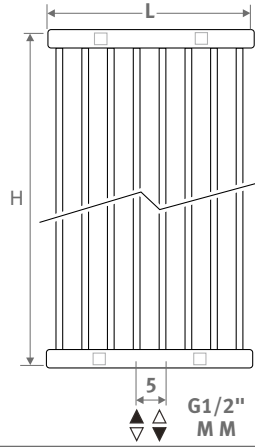

DECO SPACE

DECO SPACE

AFMETINGEN (in cm)

- standaard aansluiting
- variante

ENKEL DUBBEL

LEVERING

- middenaansluiting MM beneden
- wandbevestigingsset
- gechromeerde ontluchter en dichte stop 1/2"

KLEUREN

AANSLUITING

code:

- 1ste cijfer = aanvoer
- 2 de cijfer = retour

Standaard aansluiting: universele onderaansluiting MM, aanvoer links of rechts.

Andere aansluitingen (geen meerprijs):

- onderaansluiting: code 18 of 81 opgeven
- bovenaansluiting: code 45 of 54 opgeven
- zijaansluiting: code 32, 67, 41 of 58 opgeven i.p.v. MM. Code 32 of 67 niet combineerbaar met haakse wandbevestiging! (SVSS/SVDS)
- overhoekse aansluiting: code 51 of 48 opgeven