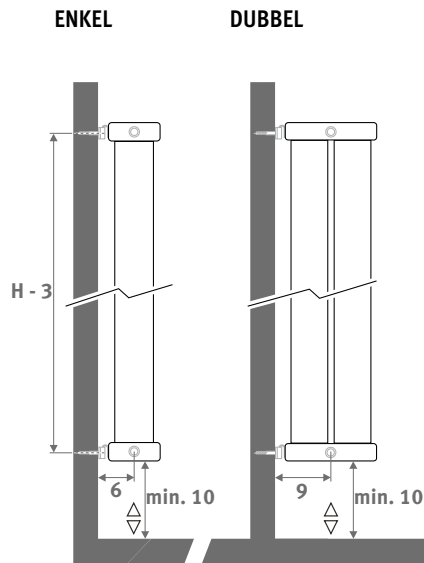

DECO SPACE

DECO SPACE

AFMETINGEN (in cm)

- standaard aansluiting
- variante

ENKEL DUBBEL

LEVERING

- middenaansluiting MM beneden
- wandbevestigingsset
- gechromeerde ontluchter en dichte stop 1/2"

KLEUREN