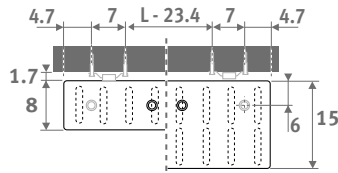

DECO SPACE

DECO SPACE

AFMETINGEN (in cm)

- standaard aansluiting
- variante

ENKEL DUBBEL

LEVERING

- middenaansluiting MM beneden
- wandbevestigingsset
- gechromeerde ontluchter en dichte stop 1/2"

KLEUREN

AANSLUITING

code:

- 1ste cijfer = aanvoer
- 2 de cijfer = retour

Standaard aansluiting: universele onderaansluiting MM, aanvoer links of rechts.

Andere aansluitingen (geen meerprijs):

- onderaansluiting: code 18 of 81 opgeven
- bovenaansluiting: code 45 of 54 opgeven
- zijaansluiting: code 32, 67, 41 of 58 opgeven i.p.v. MM. Code 32 of 67 niet combineerbaar met haakse wandbevestiging! (SVSS/SVDS)
- overhoekse aansluiting: code 51 of 48 opgeven