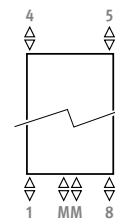

Autres couleurs: voir carte de couleurs.

RACCORDEMENT

Code:

1^o chiffre = départ

2^o chiffre = retour

Raccordement standard:

- raccordement universel en bas, code MM, départ à gauche ou à droite.
- Raccordement 18 ou 81 également possible.

Autres raccords:

en cas d'inscription d'un autre code de raccordement que MM, ce raccordement est supprimé (pas de supplément de prix - livraison rallongé).

- raccordement en haut: indiquer code 45 ou 54. Le tube injecteur est livré. À monter dans le retour. Prévoir un purgeur sur la tuyauterie.
- raccordement latéral: indiquer le code 41 ou 58
- raccordement monopoint: voir chapitre "Kits de raccordement & Vannes Eyecatchers" kit 81/82. Impossible avec un appareil sur pieds.
- raccordement en monotube est également possible avec raccordement MM et kit de raccordement 41 ou 42.
- résistance électrique et mixte: voir chapitre "Pièces détachées et Options"