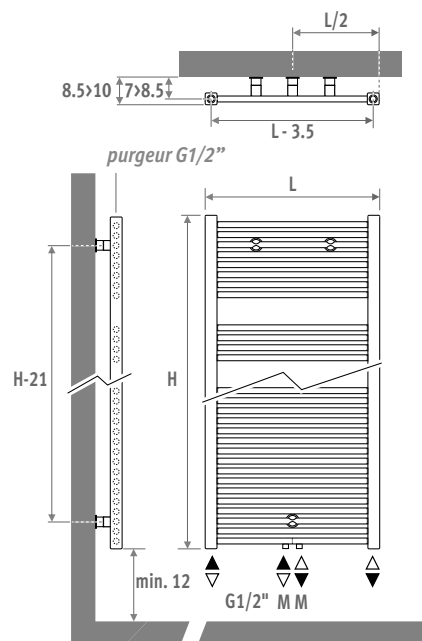

DIMENSIONS (en cm)

LIVRAISON

- raccordement central MM en bas
- kit de fixation mural
- purgeur et 3 bouchons chromés G 1/2"

COULEURS

Peinture écologique avec revêtement en poudre anti-rayure et haute résistance UV.

Couleurs standards:

- blanc circulation RAL 9016 (233), laque brillante lisse
- gris sablé (001), métallique fine texture
- off-black RAL 7021 (145) Soft touch : vernis mat finement structuré, degré de brillance < 10%

Autres couleurs: voir carte de couleurs.

RACCORDEMENT

Code:

1° chiffre = départ

2° chiffre = retour

Raccordement standard:

- raccordement universel en bas, code MM, départ à gauche ou à droite.
- Raccordement 18 ou 81 également possible.

Autres raccords:

en cas d'inscription d'un autre code de raccordement que MM, ce raccordement est supprimé (pas de supplément de prix - livraison rallongé).

- raccordement en haut: indiquer code 45 ou 54. Le tube injecteur est livré. À monter dans le retour. Prévoir un purgeur sur la tuyauterie.
- raccordement latéral: indiquer le code 41 ou 58
- raccordement monopoint: voir chapitre "Kits de raccordement & Vannes Eyecatchers" kit 81/82. Impossible avec un appareil sur pieds.
- raccordement en monotube est également possible avec raccordement MM et kit de raccordement 41 ou 42.
- résistance électrique et mixte: voir chapitre "Pièces détachées et Options"