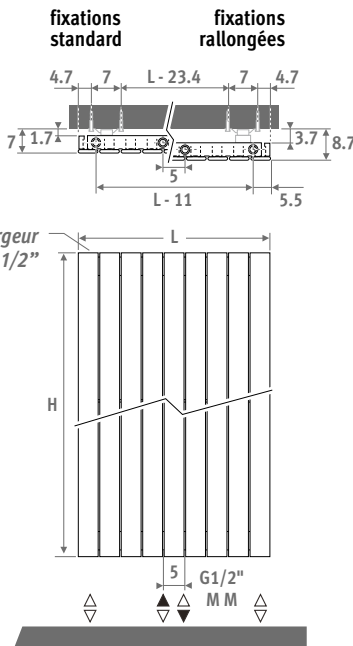

Version horizontale: voir p. 68.
Version sur pieds: voir p. 156.

PANEL PLUS VERTICAL blanc circulation 333

PANEL PLUS 

DIMENSIONS (en cm)

- raccordement standard
- variante

LIVRAISON

- raccordement universel centré MM et 18/81, en bas
- kit de raccordement mural avec fixations murales standards rallongées
- purgeur et 3 bouchons chromés G 1/2''

Autres couleurs: voir carte de couleurs.

RACCORDEMENT

Code:

- 1° chiffre = départ
- 2° chiffre = retour

Raccordement standard:

raccordement universel en bas, code MM, départ à droite ou à gauche.

Raccordement en bas 18 ou 81 est également possible avec code MM.