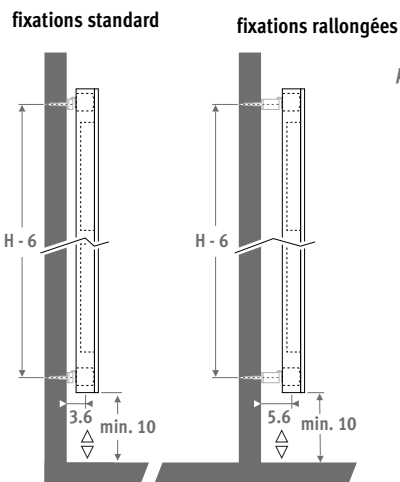

Version horizontale: voir p. 68.
Version sur pieds: voir p. 156.

PANEL PLUS VERTICAL blanc circulation 333

PANEL PLUS 

DIMENSIONS (en cm)

- raccordement standard
- variante

LIVRAISON

- raccordement universel centré MM et 18/81, en bas
- kit de raccordement mural avec fixations murales standards rallongées
- purgeur et 3 bouchons chromés G 1/2''

Autres couleurs: voir carte de couleurs.

RACCORDEMENT

Code:

- 1° chiffre = départ
- 2° chiffre = retour

Raccordement standard:

raccordement universel en bas, code MM, départ à droite ou à gauche.

Raccordement en bas 18 ou 81 est également possible avec code MM.