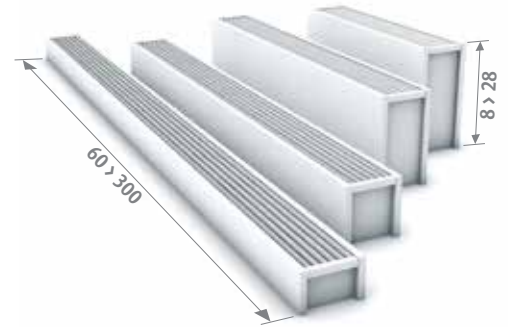

CODE DE COMMANDE

code hauteur longueur type couleur
MINW . 008 060 09 . XXX
remplir code de couleur ↴