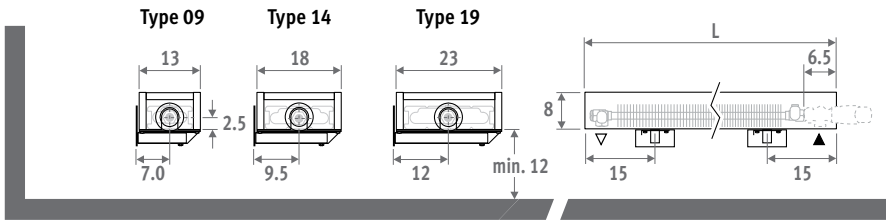

MINI MURAL

DIMENSIONS (en cm)

HAUTEUR 008 (Raccordement en opposé)