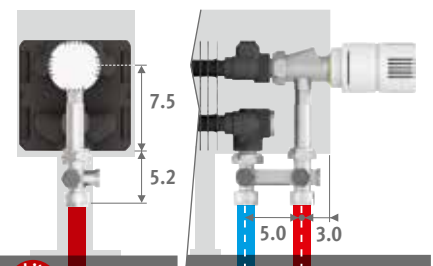

KITS DE RACCORDEMENT

Vanne en H Jaga vers le sol monotube ou bitube

Tête thermostatique et raccords bicônes Euro-cone 3/4" inclus

kit 104	CODE MONOTUBE/BITUBE	€
	COLO.HBSF.AW.4...	94
	COLO.HBSF.JW.4...	100

indiquer code raccord bicône
Tube métallique de précision 15/1 **115**
Tube métallique de précision 16/1 **116**
Multicouches PER/ALU 16/2 **616**
Multicouches PER/ALU 20/2 **620**

Autres raccords:

Voir chapitre "Kits de raccordement & Vannes Low-H₂O" pour toutes possibilités de raccordement et données techniques.