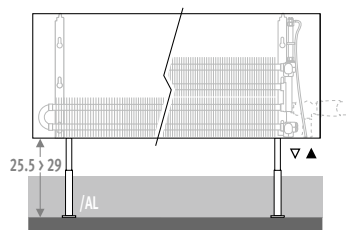

ex.: LINF. 020 050 10.XXX/AL/XXX

Sup. de prix		€	€
Longueur habillage		gris	couleur
050 > 110	2 pieds	5,60	26
120 > 220	3 pieds	11,10	42
240 > 380	4 pieds	12,20	52