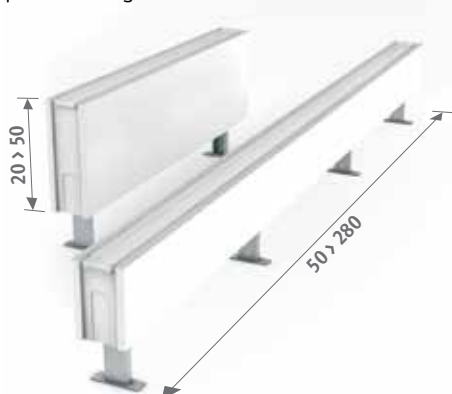

RACCORDEMENT

Raccordement standard:

par en bas à gauche ou à droite