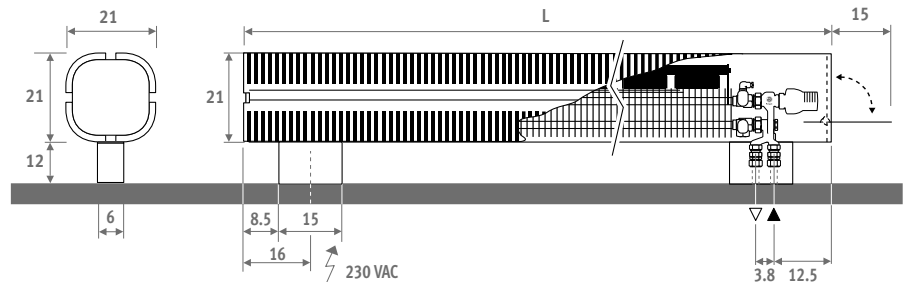

**LIVING
TOMORROW®**
[Where visions meet](#)

KNOCKONWOOD SUR PIEDS DBE

KNOCKONWOOD SUR PIEDS DBE

KNUF. 021 LLL 15.XXX/DBE/...

TOTALEMENT PRÉMONTÉ AVEC DBE, KIT DE RACCORDEMENT ET COMMANDE

L	Type	STANDBY*		CONFORT			€	
		Watts 75/65	Watts 55/45	Watts 75/65	Watts 55/45	Watts 35/30	€	€
110	15	1178	575	1678	1001	414	sur demande	
130	15	1414	690	2164	1291	534		
170	15	1885	920	2885	1721	712		
210	15	2356	1150	3606	2151	889		

Émission à 20°C

DIMENSIONS (en cm)

CODE DE COMMANDE

code	hauteur	longueur	type	bois
KNUF . 021	110	15	. XXX	/DBE/...
indiquer code bois				
remplir raccords bicônes Eurocone				
Tube métallique de précision 14/1	114			
Tube métallique de précision 15/1	115			
Tube métallique de précision 16/1	116			
Synthétique 12/1	213			
Multicouches PER/ALU 16/2	616			
(autres raccords bicônes: voir "Kits de raccordement et Vannes Low-H2O")				