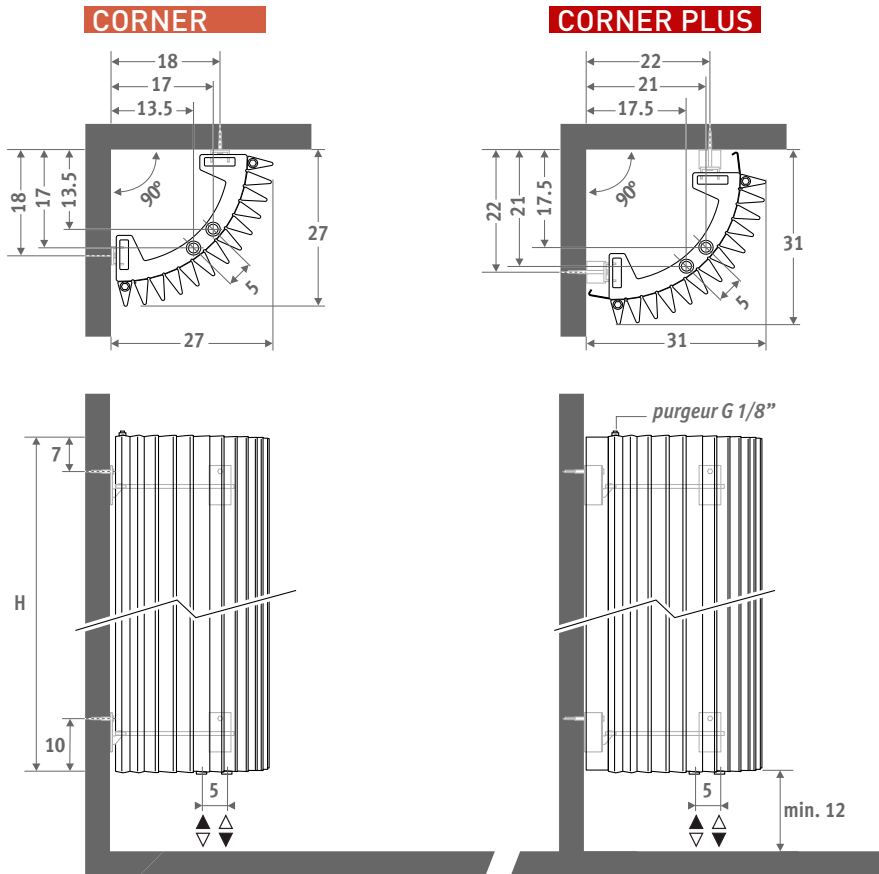

## IGUANA CORNER

La symbolique du soleil  
radieux

Chaleur avec valeur symbolique. Inspiré d'un dessin d'enfant représentant un soleil brillant.

La seule chose dont a besoin l'Iguana Corner, c'est un coin perdu. Également dans des hauteurs de 125 et 150 cm, pour placement au-dessus de la baignoire.

## DIMENSIONS (en cm)