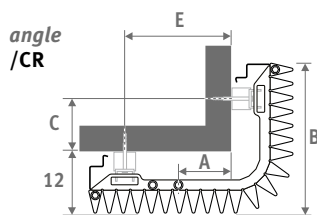

IGUANA ANGULA PLUS

DIMENSIONS (en cm)

ANGULA PLUS / CR