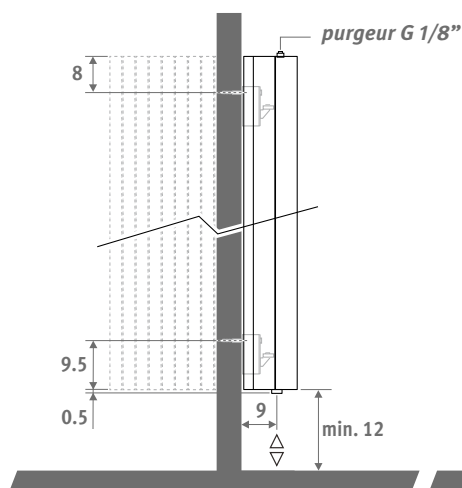

Top 10
Design
Award
Winner
2000

ISH 1999
DESIGN PLUS
BEST DESIGN 2000

IGUANA ANGULA blanc circulation 333

IGUANA ANGULA PLUS

IGUANA ANGULA PLUS

DIMENSIONS (en cm)

ANGULA PLUS / CR

ANGULA PLUS / CL

L	A	B	C	E
40.0	10.5	29.0	10.0	21.0
45.5	13.0	34.5	15.5	26.5
51.0	16.0	40.0	21.0	32.0

LIVRAISON

- raccordement central MM en bas
- kit de fixation mural
- 2 purgeurs chromés G 1/8"
- 2 panneaux latéraux

COULEURS

IGUANA ANGULA PLUS

code hauteur longueur couleur rac. angle
ANPW . 180 040 . XXX /MM /XX
 remplir code de couleur —┘
 CL ou CR ┘

	Watts 75/65	Watts 55/45	€ couleur st.	€ autre
L H 180				
040	1745	866	1311	1573
046	2078	1032	1525	1831
051	2410	1196	1739	2088
L H 192				
040	1823	911	1393	1675
046	2170	1084	1607	1928
051	2517	1257	1819	2182
L H 220				
040	1978	1002	1556	1868
046	2355	1193	1780	2135
051	2732	1385	2003	2405
L H 240				
040	2066	1058	1640	1969
046	2460	1260	1876	2252
051	2854	1461	2112	2537