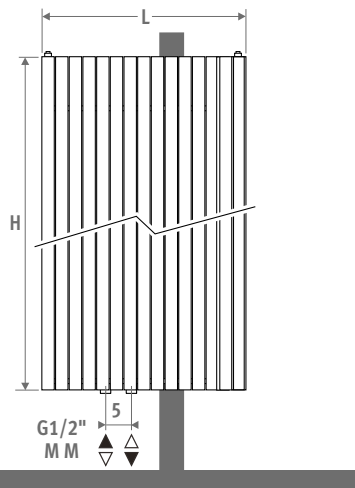

LIVRAISON

- raccordement central MM en bas
- kit de fixation mural
- 2 purgeurs chromés G 1/8"
- 2 panneaux latéraux

COULEURS

Peinture écologique avec revêtement en poudre anti-rayure et haute résistance UV.

Couleurs standards:

- blanc circulation RAL 9016 (333), mat satiné
- gris sablé (001), métallique fine texture
- off-black RAL 7021 (145) Soft touch : vernis mat finement structuré, degré de brillance < 10%

Autres couleurs: voir carte de couleurs.

RACCORDEMENT

Raccordement vers le haut:

remplacer code MM par 45 ou 54 (1° chiffre est le départ).

Pas de tube injecteur nécessaire. Prévoir un purgeur sur la tuyauterie.

Raccordement monotube:

kits de raccordement 41, 42, 48 ou 49.

Raccorder au max. 2 radiateurs sur une boucle.

KITS DE RACCORDEMENT

Afin de garantir les émissions calorifiques des modèles Iguana et de réduire les pertes de charge, Jaga conseille l'emploi des diamètres de tuyau 15/1 ou plus.