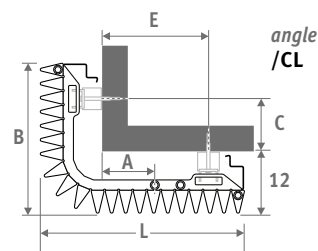

L	A	B	C	E
40.0	10.5	29.0	10.0	21.0
45.5	13.0	34.5	15.5	26.5
51.0	16.0	40.0	21.0	32.0

LIVRAISON

- raccordement central MM en bas
- kit de fixation mural
- 2 purgeurs chromés G 1/8"
- 2 panneaux latéraux

COULEURS