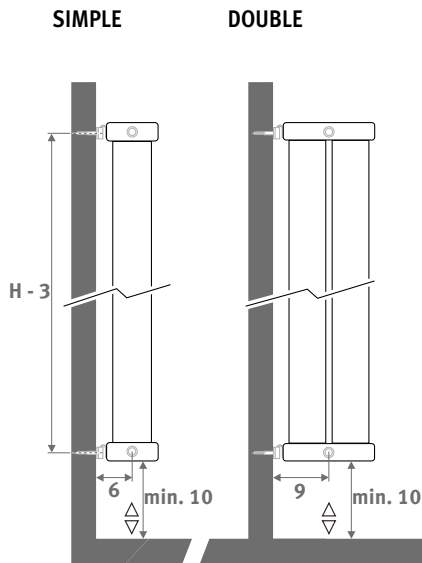

DECO SPACE

DECO SPACE

DIMENSIONS (en cm)

- raccordement standard
- variante

SIMPLE DOUBLE

LIVRAISON

- raccordement central MM en bas
- kit de fixation mural
- purgeur et bouchon chromé 1/2"

COULEURS