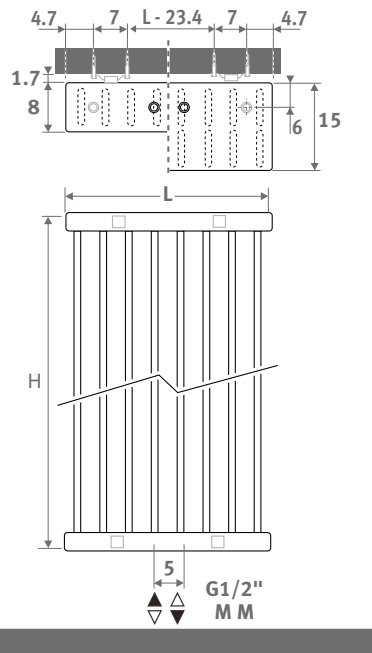

DECO SPACE

DECO SPACE

DIMENSIONS (en cm)

- raccordement standard
- variante

SIMPLE DOUBLE

LIVRAISON

- raccordement central MM en bas
- kit de fixation mural
- purgeur et bouchon chromé 1/2"

COULEURS

code	hauteur	longueur	couleur	rac.
SVDW .	180	032 .	XXX	/MM
remplir code de couleur				

	Watts 75/65	Watts 55/45	€ couleur st.	€ autre
L H 180				
032	884	454	590	708
040	1105	567	715	857
048	1326	680	838	1005
056	1547	794	964	1156
064	1768	907	1086	1304
072	1989	1021	1211	1454
080	2210	1134	1335	1601
096	2652	1361	1585	1901