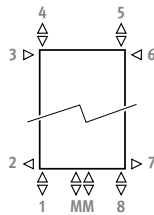

DECO SPACE

DECO SPACE

DIMENSIONS (en cm)

- raccordement standard
- variante

SIMPLE DOUBLE

LIVRAISON

- raccordement central MM en bas
- kit de fixation mural
- purgeur et bouchon chromé 1/2"

COULEURS

Autres couleurs: voir carte de couleurs.

RACCORDEMENT

code:

- 1° chiffre = départ
- 2° chiffre = retour

Raccordement standard: raccordement universel en bas, code MM, départ à gauche ou à droite.

Autres raccords: