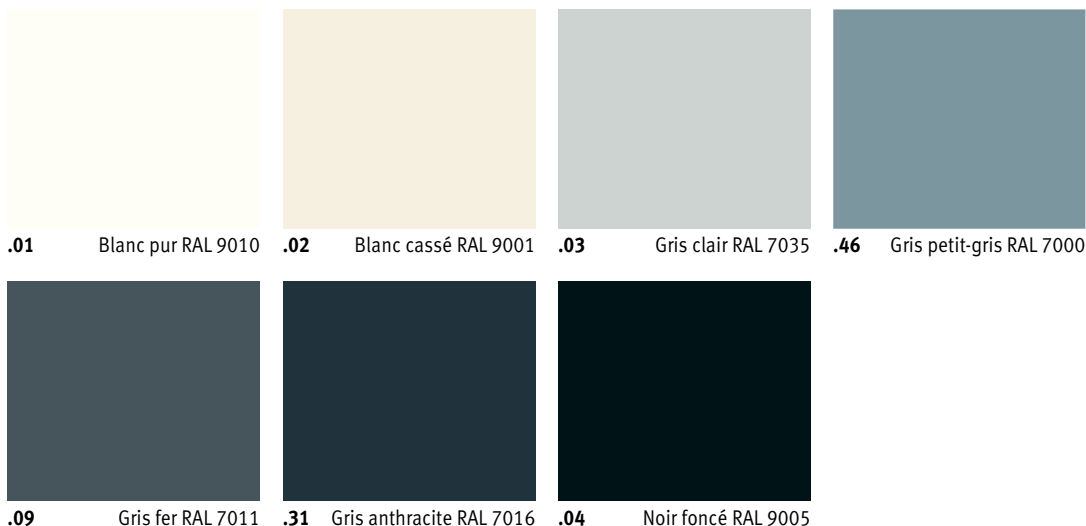

Nos grilles et encadrements sont disponibles dans toutes les couleurs, à l'exception du gris sablé 001. En cas d'utilisation intensive (placement dans des zones de circulation, par exemple devant des fenêtres et portes coulissantes), l'usure est bien sûr inévitable.

Cette carte couleurs a été établie avec le plus grand soin, néanmoins des différences minimales sont possibles.

Standard

Code de couleur . 33

| Compléter à l'avant avec 1, 2, ou 3

Subtle & discrete

Code de couleur . xx

| Compléter à l'avant avec 1, 2, ou 3

Colours of nature

157 Grès

158 Ocre de Sienne

159 Jaune miel

160 Chocolat

154 Gris-rose doux

155 Rose millénaire

111 Rouge vif RAL 3000

156 Rouge pourpre RAL 3004

150 Gris-bleu doux

151 Bleu pigeon RAL 5014

152 Blue gentiane RAL 5010

153 Bleu nuit

147 Vert-beige doux

148 Vert pâle RAL 6021