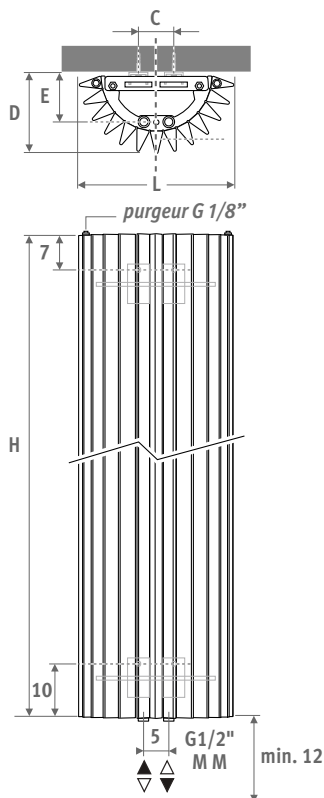

IGUANA CIRCO MURAL blanc circulation 333

IGUANA CIRCO MURAL

IGUANA CIRCO MURAL

DIMENSIONS (en cm)

| L | C | D | E |
|------|------|------|------|
| 27.8 | 7.4 | 14.2 | 7.7 |
| 31.3 | 10.8 | 15.7 | 9.6 |
| 34.8 | 14.4 | 17.7 | 11.5 |