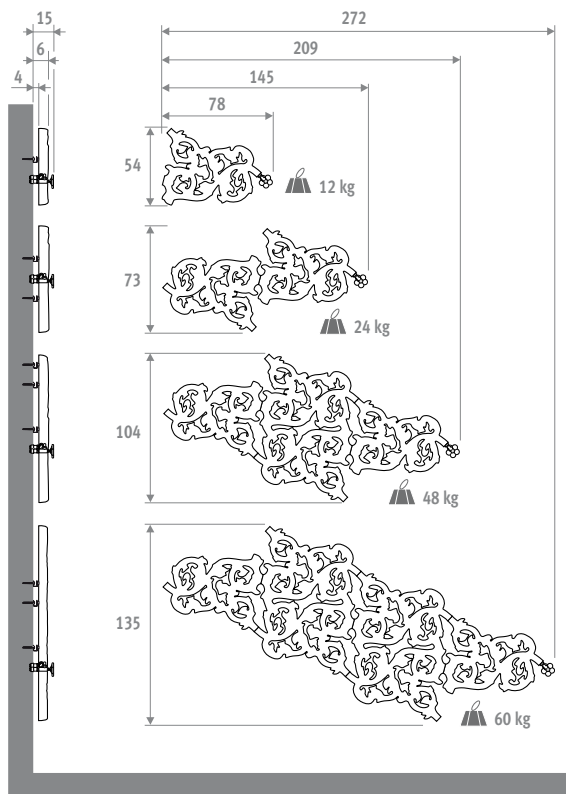

## DIMENSIONS (en cm)

Il est possible de monter le Heatwave dans toutes les positions.

code	modèle	couleur
HEAW . 001	OS	XXX
remplir code de couleur		

Modèle	Watts	Watts	€	€
	75/65	55/45	couleur st.	autre
OS	232	125		
OM	430	234	sur demande	
OL	820	446		
XL	1255	704		