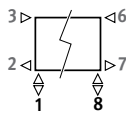

## RACCORDEMENT

code:

1° chiffre = départ

2° chiffre = retour

Raccordement standard:

code 18, réversible 18 ou 81.

Autres raccords:

(pas de supplément de prix):

- raccordement latéral
  - raccordement d'un seul côté: code 32 ou 67 au lieu de 18
  - raccordement diagonal: code 37 ou 62 au lieu de 18
- raccordement monopoint: changer le code 18 en 11 (raccordement à gauche) ou 88 (à droite). Toujours utiliser un tube injecteur vertical d'une longueur minimale de 100 mm (ø 10 à 12 mm), avec une réduction.