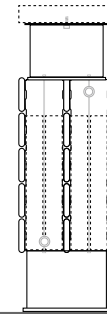

## DIMENSIONS (en cm)

### PANEL PLUS SUR PIEDS

- *raccordement standard*
- *variante*

H	12	18	>18
B	7.5	10 > 13	12 > 17

Type 22

Type 34

### PANEL PLUS RADIATEUR BANC

L	T	S*	V*
120	99.0	2	2
160	69.5	3	2
200	89.5	3	2
240	109.5	3	3
280	86.5	4	3

\* S = Nombre de supports,  
V = Nombre de pieds

## LIVRAISON

Livraison standard

- raccordement 18 en bas
- pieds standards pour montage sur le sol fini
- purgeur et bouchon chromé 1/2"
- grille prémontée

Livraison radiateur banc

- radiateur Panel Plus type 34 sur pieds
- kit de fixation pour tablette (tablette non incluse)