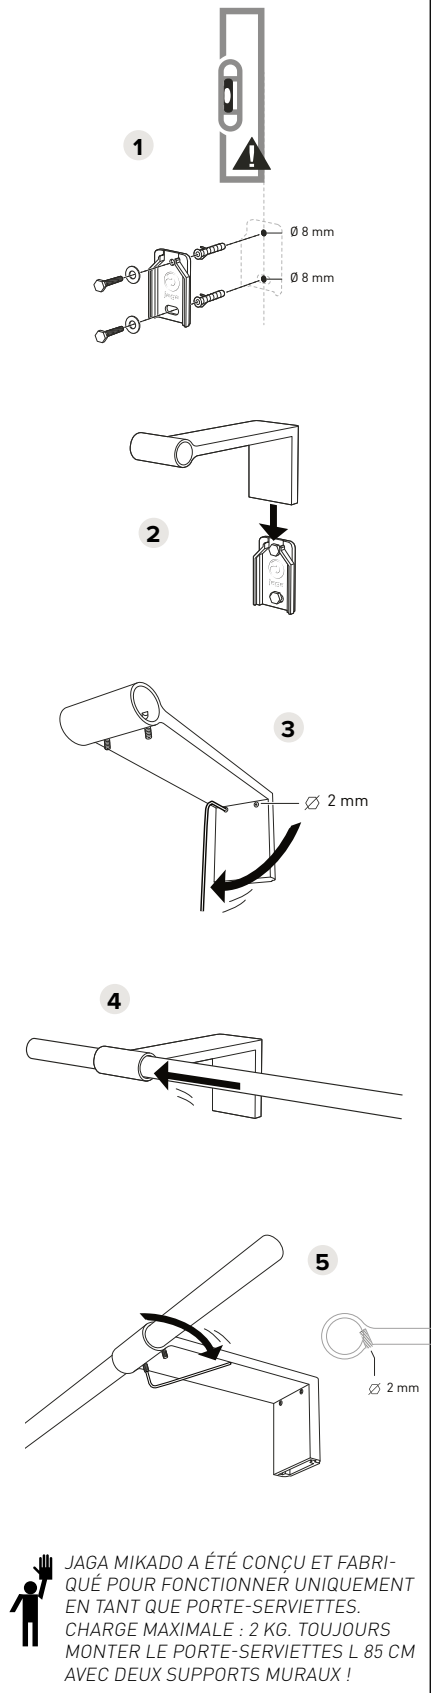

MONTAGE

JAGA MIKADO A ÉTÉ CONÇU ET FABRIQUÉ POUR FONCTIONNER UNIQUEMENT EN TANT QUE PORTE-SERVIETTES. CHARGE MAXIMALE : 2 KG. TOUJOURS MONTER LE PORTE-SERVIETTES L 85 CM AVEC DEUX SUPPORTS MURAUX !