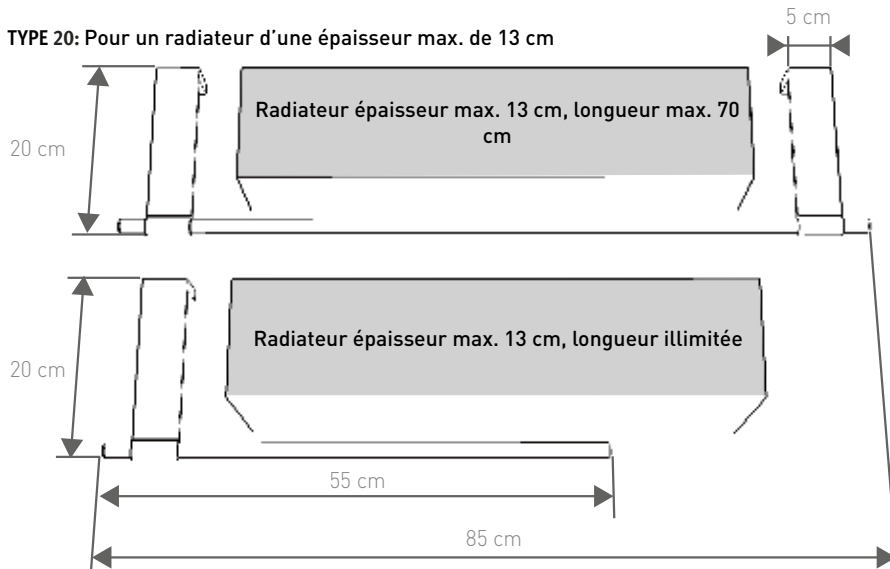

TYPE 20: Pour un radiateur d'une épaisseur max. de 13 cm

Toujours monter le L85 avec 2 supports