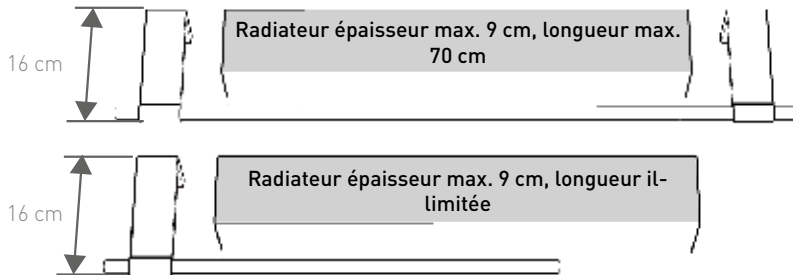

DIMENSIONS

PLACEMENT

TYPE 09: Placement libre contre le mur ou au-dessus d'un radiateur

TYPE 16: Pour un radiateur d'une épaisseur max. de 9 cm

TYPE 20: Pour un radiateur d'une épaisseur max. de 13 cm

Toujours monter le L85 avec 2 supports

MONTAGE

JAGA MIKADO A ÉTÉ CONÇU ET FABRIQUÉ POUR FONCTIONNER UNIQUEMENT EN TANT QUE PORTE-SERVIETTES. CHARGE MAXIMALE : 2 KG. TOUJOURS MONTER LE PORTE-SERVIETTES L 85 CM AVEC DEUX SUPPORTS MURAUX !