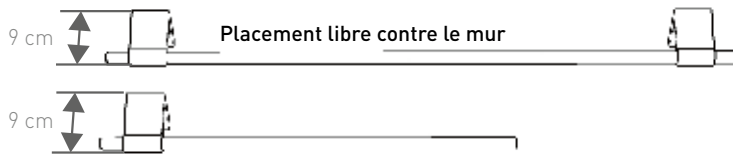

ALUMINIUM ANODISÉ COULEUR NATURELLE

T	€	Code de com.
TYPE 09:	104	MIKH.008.005.09/NAA
TYPE 16:	104	MIKH.008.005.16/NAA
TYPE 20:	104	MIKH.008.005.20/NAA

LONGUEUR 55

LONGUEUR 85

DIMENSIONS

PLACEMENT

TYPE 09: Placement libre contre le mur ou au-dessus d'un radiateur