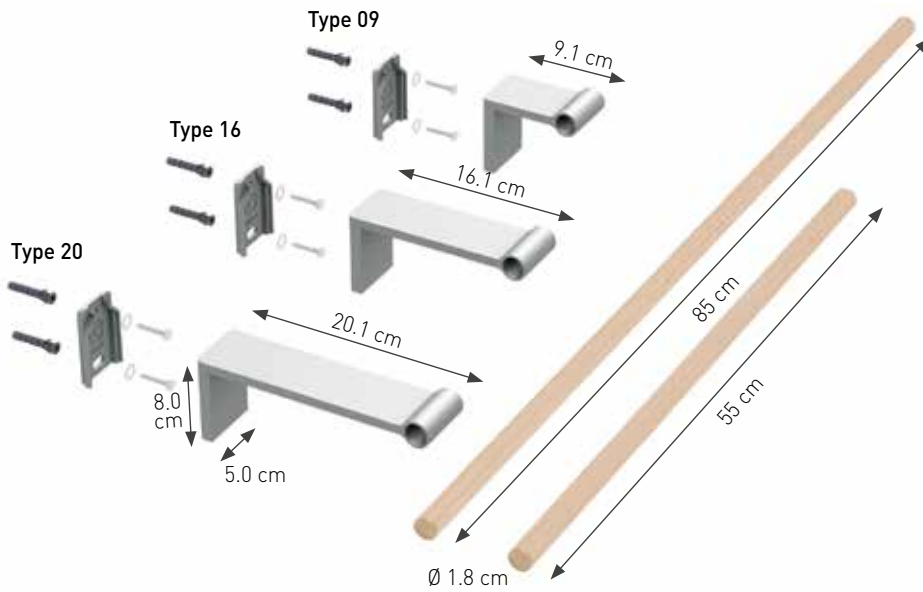

DIMENSIONS