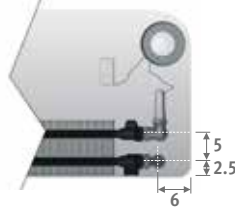

### Raccordement vers le mur au sein de l'habillage

code hauteur long. type couleur rac.  
**PLAW. 035 060 10 . XXX /WR /TIB /...**  
 Remplir code de couleur  
 Vers le mur, à droite /WR  
 Vers le mur, à gauche /WL  
 Toujours bitube /TIB  
 Indiquer raccords bicônes: voir p. 324