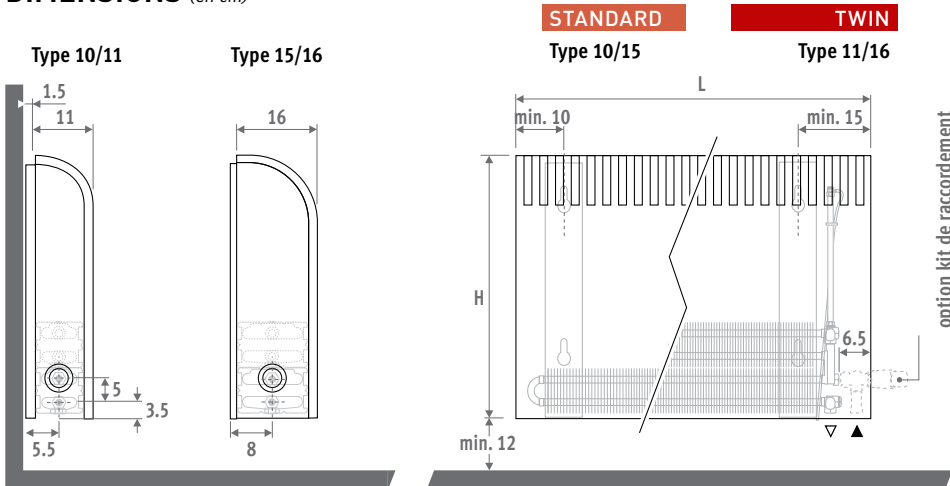

design award
winner

KNOCKONWOOD

DIMENSIONS (en cm)

LIVRAISON

Livré dans un emballage en carton pratique qui est aussi utilisable en tant que protection de chantier de l'habillage.

Livraison standard:

- échangeur de chaleur Low-H₂O avec consoles murales, kit de fixation, purgeur rallongé 1/8" et bouchon de vidange 1/2"
- habillage complet en une seule pièce, panneau en multiplex recouvert d'une couche de bois noble, côtés latérales en métal laqué gris sablé (001)
- plaque de recouvrement en look acier inoxydable pour le côté latéral de rac. non utilisé.

ESSENCES DE BOIS

Habillage en finition placage décoratif avec un vernis polyuréthane résistant aux rayures, taux de brillance 40%. Haute résistance U.V.

Livable de stock

en hauteur 055 et longueur de 060 à 140