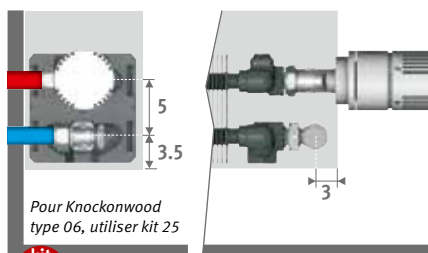

KITS DE RACCORDEMENT

Vers le mur, complètement intégrée dans l'habillage

Tête thermostatique et raccords bicônes Eurocone 3/4" inclus

Pour Knockonwood type 06, utiliser kit 25

kit 225

CODE BITUBE

COLO.SW2.AW.4...	67
COLO.SW2.JW.4...	72