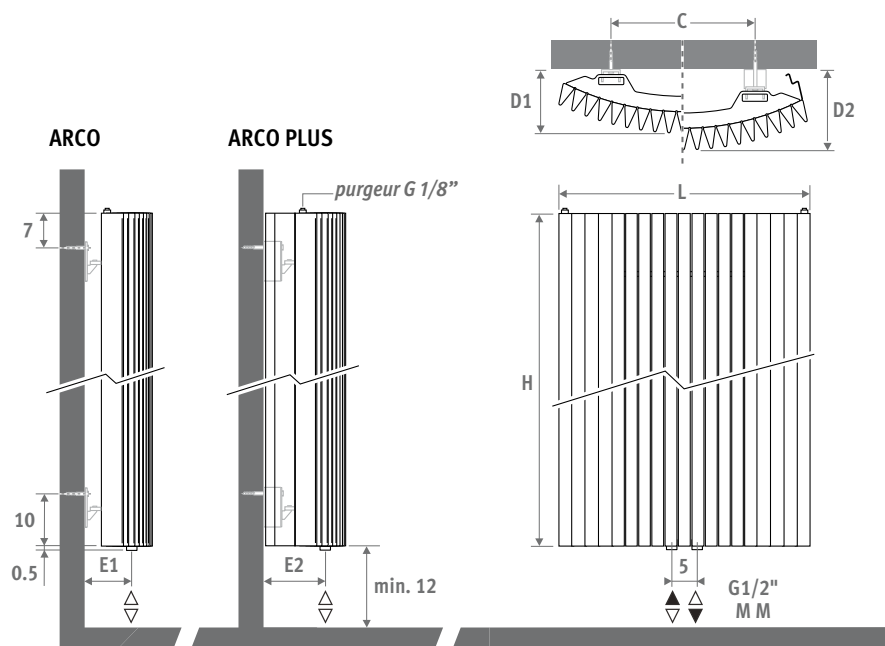

Top 10
Design
Award
Winner
2000

ISH 1999
DESIGN PLUS
BEST PRODUCT 2000

IGUANA VISIO aluminium 006, option sèche-serviettes

IGUANA ARCO

DIMENSIONS (en cm)

ARCO ARCO PLUS

L	C	D1	D2	E1	E2
29.8	10	10.1	14.1	4.1	8.1
41.0	20	11.1	16.1	5.1	10.1
51.9	30	12.7	17.7	6.7	11.7
62.5	40	12.2	17.2	6.2	11.2
73.3	50	13.7	18.7	7.7	12.7
83.9	60	15.7	20.7	9.7	14.7