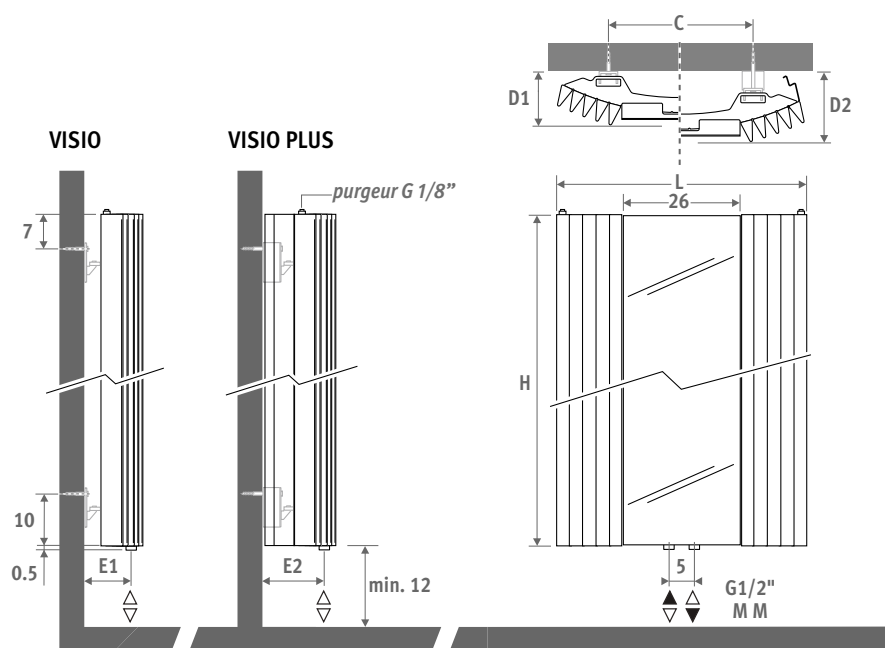

Émission EN442 à 20°C

IGUANA VISIO

DIMENSIONS (en cm)

VISIO VISIO PLUS

L	C	D1	D2	E1	E2
51.9	30	10.5	15.5	6.7	11.7
62.5	40	11.0	16.0	6.2	11.2
73.3	50	12.5	17.5	7.7	12.7

LIVRAISON

- raccordement central MM en bas
- kit de fixation mural
- 2 purgeurs chromés G 1/8"
- Iguana Plus est doté de 2 panneaux latéraux