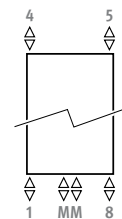

Andere Farben: Siehe Farbkarte.

ANSCHLUSS

Kode:

1° Ziffer = Vorlauf

2° Ziffer = Rücklauf

Standardanschluss:

- Universal Unteranschluss, Kode /MM, Vorlauf links oder rechts. Anschluss 18 oder 81 ist auch möglich

Andere Anschlüsse:

Bei Angabe eines anderen Anschlusskodes statt MM wird dieser Anschluss weggelassen (ohne Mehrpreis - verlängerte Lieferzeit).

- Obenanschluss: Kode 45 oder 54 angeben. Das Strahlrohr wird ohne Mehrpreis mitgeliefert und muss im Rücklauf montiert werden. Einen Entlüfter an die Zentralheizung montieren.
- Seitenanschluss: Kode 32, 67, 41 oder 58 angeben
- Einpunktanschluss: siehe "Anschlussätze & Ventile" Satz 81/82. Nicht möglich bei Heizkörpern mit Füßen.
- Einrohranschluss MM zusammen mit Anschlussatz 41 oder 42 ist möglich.
- Elektro-Heizelement und Kombi: Siehe "Einzelteile & Optionen"