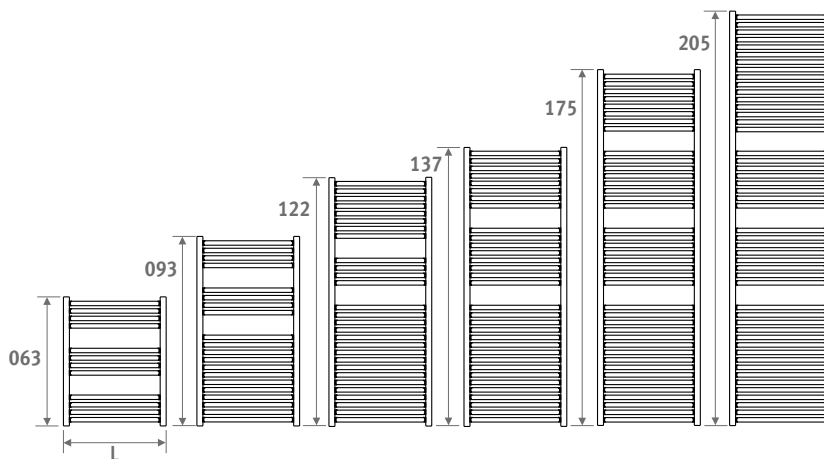

SANI RONDA

Kode Höhe Länge Farbe Anchl.
SROW . 063 040 . XXX /MM
 Farbkode ausfüllen —┘

Watt	Watt	€	€
75/65	55/45	st. Farbe	andere

L H 093

050	494	255	603	723
060	581	299	644	771

L H 122

040	546	281	665	797
050	665	341	682	820
060	784	402	712	853