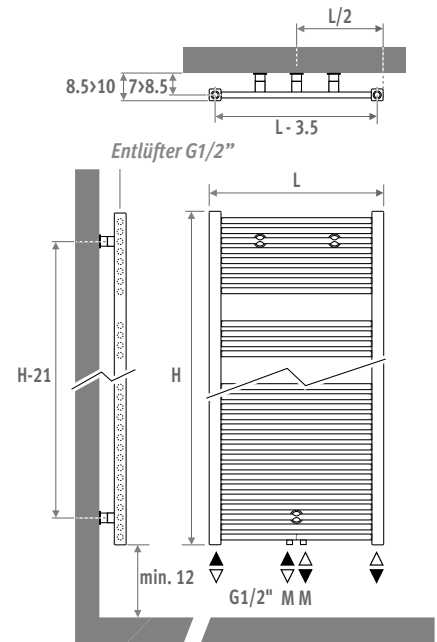

ABMESSUNGEN (in cm)

LIEFERUNG

- Mittenanschluss MM unten
- Wandbefestigungssatz
- chromierter Entlüfter und 3 Ablasstopfen G1/2"

FARBEN

Umweltfreundlich lackiert mit kratz- und stossfester Oberflächenbeschichtung mit hoher UV-Beständigkeit.

Standard Farben:

- Verkehrsweiss RAL 9016 (233), glatt satin glänzend
- sandstrahlgrau (001), fein strukturiertes Metallack
- off-black (145). Softtouch: fein strukturiertes Mattlack, Glanzgrad < 10%

Andere Farben: Siehe Farbkarte.

ANSCHLUSS

Kode:

1° Ziffer = Vorlauf

2° Ziffer = Rücklauf

Standardanschluss:

- Universal Unteranschluss, Kode /MM, Vorlauf links oder rechts. Anschluss 18 oder 81 ist auch möglich

Andere Anschlüsse:

Bei Angabe eines anderen Anschlusskodes statt MM wird dieser Anschluss weggelassen (ohne Mehrpreis - verlängerte Lieferzeit).

- Obenanschluss: Kode 45 oder 54 angeben. Das Strahlrohr wird ohne Mehrpreis mitgeliefert und muss im Rücklauf montiert werden. Einen Entlüfter an die Zentralheizung montieren.
- Seitenanschluss: Kode 32, 67, 41 oder 58 angeben
- Einpunktanschluss: siehe "Anschlussätze & Ventile" Satz 81/82. Nicht möglich bei Heizkörpern mit Füßen.
- Einrohranschluss MM zusammen mit Anschlussatz 41 oder 42 ist möglich.
- Elektro-Heizelement und Kombi: Siehe "Einzelteile & Optionen"