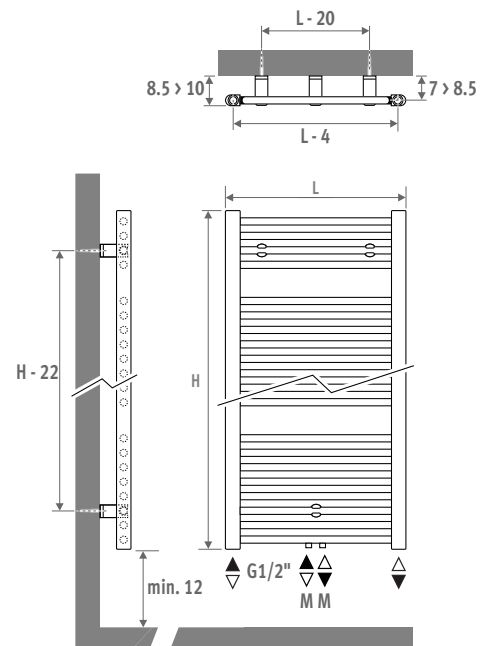

ABMESSUNGEN (in cm)

BASIC

LIEFERUNG

- MM und 18/81 unten
- Wandbefestigungssatz
- chromierter Entlüfter und 3 Ablassstopfen G1/2"

FARBEN

Umweltfreundlich lackiert mit kratz- und stossfester Oberflächenbeschichtung mit hoher UV-Beständigkeit.

Standard Farben:

- Verkehrsweiss RAL 9016 (233), glatt satinglänzend

ANSCHLUSS

Kode:

1° Ziffer = Vorlauf

2° Ziffer = Rücklauf

Standardanschluss:

- Universal Unteranschluss, Kode /MM, Vorlauf links oder rechts. Anschluss 18 oder 81 ist auch möglich

- Einpunktanschluss: siehe "Anschlussätze & Ventile" Satz 81/82.

- Einrohranschluss MM zusammen mit Anschlussatz 41 oder 42 ist möglich.

Andere Anschlüsse (ohne Mehrpreis):

Bei Angabe einer anderen Anschlusskode statt MM wird dieser Anschluss trotzdem beibehalten.

- Obenanschluss: Kode 45 oder 54 angeben. Das Strahlrohr wird ohne Mehrpreis mitgeliefert und muss im Rücklauf montiert werden. Einen Entlüfter an die Zentralheizung montieren.
- Elektro-Heizelement und Kombi: Siehe "Einzelteile & Optionen"