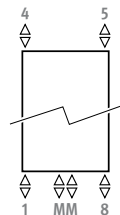

Standard Farben:

- Verkehrsweiss RAL 9016 (233), glatt satinglänzend

ANSCHLUSS

Kode:

1° Ziffer = Vorlauf

2° Ziffer = Rücklauf

Standardanschluss:

- Universal Unteranschluss, Kode /MM, Vorlauf links oder rechts. Anschluss 18 oder 81 ist auch möglich

- Einpunktanschluss: siehe "Anschlussätze & Ventile" Satz 81/82.

- Einrohranschluss MM zusammen mit Anschlussatz 41 oder 42 ist möglich.

Andere Anschlüsse (ohne Mehrpreis):

Bei Angabe einer anderen Anschlusskode statt MM wird dieser Anschluss trotzdem beibehalten.