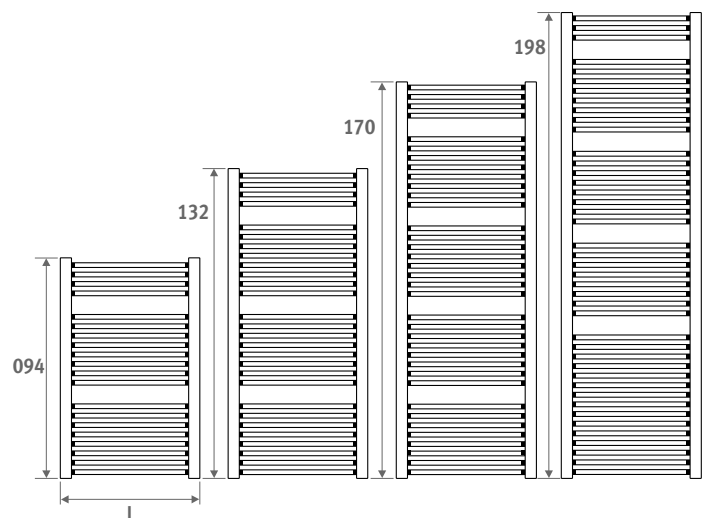

SANI BASIC

BASIC

Kode Höhe Länge Farbe Anschl.
SBAW . 094 050 . XXX /MM
Farbkode ausfüllen

	Watt 75/65	Watt 55/45	€ st. Farbe
L H 094			
050	427	223	509
L H 132			
050	605	315	622
060	706	368	656
L H 170			
050	775	402	737
060	906	472	775
L H 198			
060	1081	563	869
075	1317	689	941

Wärmeleistung nach EN442 bei 20°C

**Elektro-Heizelement
siehe S. 378**

ANSCHLUSSSÄTZE

Anschlusssatz zur Wand mit einem Deco-Pro Ventil

Inklusive Thermostatkopf und Klemmringverschraubungen

Satz
48

GEBÜSTETER EDELSTAHL €

CODE.PW3.PS.1... **288**

Satz
41

CHROMIERT €

CODE.PW3.AW.1... **124**

CODE.PW3.AC.1... **139**

Kode Klemmring-
verschraubung angeben

Präzisionsmetallrohr 15/1 **115**

Präzisionsmetallrohr 16/1 **116**

Präzisionsmetallrohr 18/1 **118**

VPE/ALU 16/2 **316**

VPE/ALU 18/2 **318**

Andere Anschlusssätze und Klemmringverschraubungen

Siehe "Anschlusssätze und Ventile Eyecatchers" für alle Anschlussmöglichkeiten und technische Informationen.