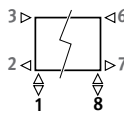

Andere Farben: Siehe Farbkarte.

ANSCHLUSS

Kode:

1° Ziffer = Vorlauf

2° Ziffer = Rücklauf

Standardanschluss:

Kode 18

Anschluss 18 oder 81 möglich

Andere Anschlüsse (ohne Mehrpreis):

Seitenanschluss

- Einseitig: Anschlusskode /18 mit /32 oder /67 ergänzen
- Diagonal: Anschlusskode /18 mit /37 oder /62 ergänzen

Einpunktanschluss:

Kode /11 (links) oder /88 (rechts) statt 18 angeben. Immer ein Steigrohr mit einer minimalen Länge von 10 cm (ø 10 bis 12 mm) mit Reduktionsring benutzen.