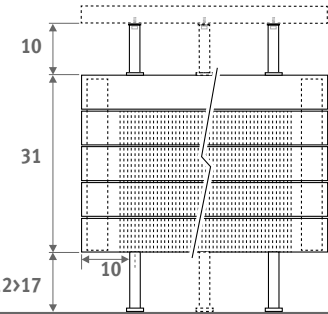

Horizontale Ausführung: Siehe S. 68
Vertikale Ausführung: Siehe S. 112

PANEL PLUS STANDMODELL Höhe 18 cm.,
SANDSTRAHLGRAU 001

PANEL PLUS STANDMODELL

PANEL PLUS STANDMODELL

ABMESSUNGEN (in cm)

PANEL PLUS STANDMODELL

- Standardanschluss
- Variante

H	12	18	>18
B	7.5	10 > 13	12 > 17

Typ 22

Typ 34

BANKTRÄGER

L	T	S*	V*
120	99.0	2	2
160	69.5	3	2
200	89.5	3	2
240	109.5	3	3
280	86.5	4	3

* S = Anzahl Ablagegestütze,
V = Anzahl FüÙe