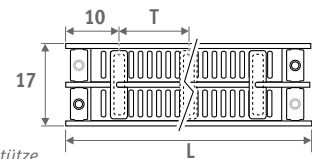

Horizontale Ausführung: Siehe S. 68
Vertikale Ausführung: Siehe S. 112

PANEL PLUS STANDMODELL Höhe 18 cm.,
SANDSTRAHLGRAU 001

PANEL PLUS STANDMODELL

PANEL PLUS STANDMODELL

ABMESSUNGEN (in cm)

PANEL PLUS STANDMODELL

- Standardanschluss
- Variante

H	12	18	>18
B	7.5	10 > 13	12 > 17

Typ 22

Typ 34

BANKTRÄGER

L	T	S*	V*
120	99.0	2	2
160	69.5	3	2
200	89.5	3	2
240	109.5	3	3
280	86.5	4	3

* S = Anzahl Ablagegestütze,
V = Anzahl FüÙe