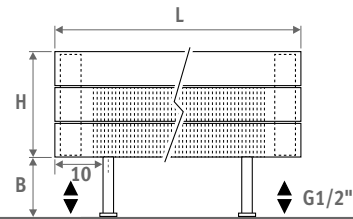

Horizontale Ausführung: Siehe S. 68
Vertikale Ausführung: Siehe S. 112

PANEL PLUS STANDMODELL Höhe 18 cm.,
SANDSTRAHLGRAU 001

PANEL PLUS STANDMODELL

PANEL PLUS STANDMODELL

ABMESSUNGEN (in cm)

PANEL PLUS STANDMODELL

- Standardanschluss
- Variante

H	12	18	>18
B	7.5	10 > 13	12 > 17

Typ 22

Typ 34

BANKTRÄGER

L	T	S*	V*
120	99.0	2	2
160	69.5	3	2
200	89.5	3	2
240	109.5	3	3
280	86.5	4	3

* S = Anzahl Ablagegestütze,
V = Anzahl FüÙe