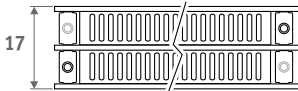

Horizontale Ausführung: Siehe S. 68
Vertikale Ausführung: Siehe S. 112

PANEL PLUS STANDMODELL Höhe 18 cm.,
SANDSTRAHLGRAU 001

PANEL PLUS STANDMODELL

PANEL PLUS STANDMODELL

ABMESSUNGEN (in cm)

PANEL PLUS STANDMODELL

- Standardanschluss
- Variante

H	12	18	>18
B	7.5	10 > 13	12 > 17

Typ 22

Typ 34

BANKTRÄGER

L	T	S*	V*
120	99.0	2	2
160	69.5	3	2
200	89.5	3	2
240	109.5	3	3
280	86.5	4	3

* S = Anzahl Ablagegestütze,
V = Anzahl FüÙe