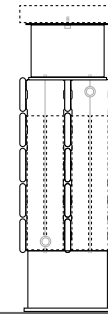

Horizontale Ausführung: Siehe S. 68
Vertikale Ausführung: Siehe S. 112

PANEL PLUS STANDMODELL Höhe 18 cm.,
SANDSTRAHLGRAU 001

PANEL PLUS STANDMODELL

PANEL PLUS STANDMODELL

ABMESSUNGEN (in cm)

PANEL PLUS STANDMODELL

- Standardanschluss
- Variante

H	12	18	>18
B	7.5	10 > 13	12 > 17

Typ 22

Typ 34

BANKTRÄGER

L	T	S*	V*
120	99.0	2	2
160	69.5	3	2
200	89.5	3	2
240	109.5	3	3
280	86.5	4	3

* S = Anzahl Ablagegestütze,
V = Anzahl FüÙe

LIEFERUNG

Standard Lieferung

- Anschluss 18 unten
- StandardfüÙe für Montage auf Fertigfußboden
- chromierter Entlüfter und Ablasstopfen 1/2"
- vormontiertes Abdeckrost

Lieferung Bankträger

- Panel Plus Heizkörper Typ 34 freistehende
- Bankträgersatz (Ablage nicht inklusive)