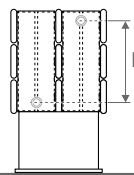

Horizontale Ausführung: Siehe S. 68
Vertikale Ausführung: Siehe S. 112

PANEL PLUS STANDMODELL Höhe 18 cm.,
SANDSTRAHLGRAU 001

PANEL PLUS STANDMODELL

PANEL PLUS STANDMODELL

ABMESSUNGEN (in cm)

PANEL PLUS STANDMODELL

- Standardanschluss
- Variante

H	12	18	>18
B	7.5	10 > 13	12 > 17

Typ 22

Typ 34

BANKTRÄGER

L	T	S*	V*
120	99.0	2	2
160	69.5	3	2
200	89.5	3	2
240	109.5	3	3
280	86.5	4	3

* S = Anzahl Ablagegestütze,
V = Anzahl FüÙe