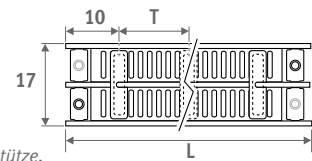

## ABMESSUNGEN (in cm)

### PANEL PLUS STANDMODELL

- Standardanschluss
- Variante

H	12	18	>18
B	7.5	10 > 13	12 > 17

### BANKTRÄGER

L	T	S*	V*
120	99.0	2	2
160	69.5	3	2
200	89.5	3	2
240	109.5	3	3
280	86.5	4	3

\* S = Anzahl Ablagegestütze,  
V = Anzahl FüÙe