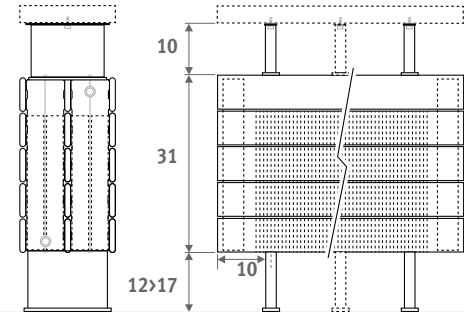

## ABMESSUNGEN (in cm)

### PANEL PLUS STANDMODELL

- Standardanschluss
- Variante

H	12	18	>18
B	7.5	10 > 13	12 > 17

### BANKTRÄGER

L	T	S*	V*
120	99.0	2	2
160	69.5	3	2
200	89.5	3	2
240	109.5	3	3
280	86.5	4	3

\* S = Anzahl Ablagegestütze,  
V = Anzahl FüÙe