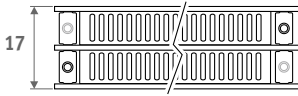

## ABMESSUNGEN (in cm)

### PANEL PLUS STANDMODELL

- Standardanschluss
- Variante

H	12	18	>18
B	7.5	10 > 13	12 > 17