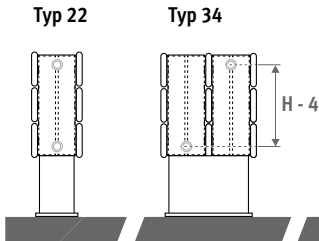

## ABMESSUNGEN (in cm)

### PANEL PLUS STANDMODELL

- Standardanschluss
- Variante

H	12	18	>18
B	7.5	10 > 13	12 > 17