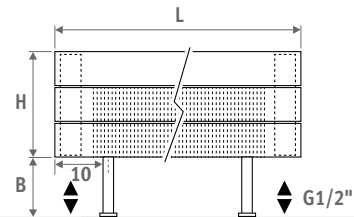

## ABMESSUNGEN (in cm)

### PANEL PLUS STANDMODELL

- Standardanschluss
- Variante

H	12	18	>18
B	7.5	10 > 13	12 > 17