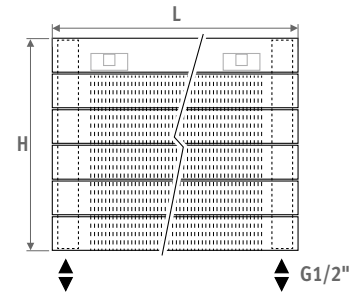

## PANEL PLUS HORIZONTAL EINFACH NUR WÄRME

Ein stromlinienförmiges Design. Die Panel Plus Heizkörper bieten dem Architekten durch ihre kompakte Form kreative und platzsparende Möglichkeiten. Der Panel Plus kann als ein einfacher Wandheizkörper verwendet werden, aber es gibt auch ein sehr kompaktes, solides Fussleistenmodell mit einer Höhe ab 6 cm!

# PANEL PLUS HORIZONTAL

## ABMESSUNGEN (in cm)

- o Standardanschluss
- o Variante

Vertikale Ausführung: Siehe S. 112.  
Standmodell: Siehe S. 156.