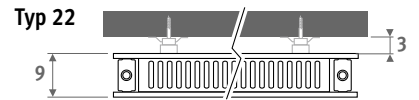

PANEL PLUS HORIZONTAL

ABMESSUNGEN (in cm)

- o Standardanschluss
- o Variante

Vertikale Ausführung: Siehe S. 112.
Standmodell: Siehe S. 156.

LIEFERUNG

- Anschluss 18 unten
- Wandbefestigungssatz
- chromierter Entlüfter und Ablassstopfen 1/2"
- vormontiertes Abdeckrost
- Typ 11 ist ausgestattet mit standard und verlängerten Wandbefestigungen