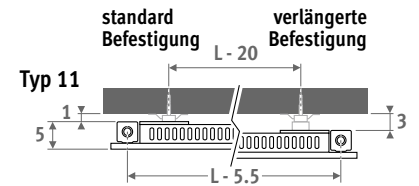

PANEL PLUS HORIZONTAL

ABMESSUNGEN (in cm)

- o Standardanschluss
- o Variante

Vertikale Ausführung: Siehe S. 112.
Standmodell: Siehe S. 156.

LIEFERUNG

- Anschluss 18 unten
- Wandbefestigungssatz
- chromierter Entlüfter und Ablassstopfen 1/2"
- vormontiertes Abdeckrost
- Typ 11 ist ausgestattet mit standard und verlängerten Wandbefestigungen