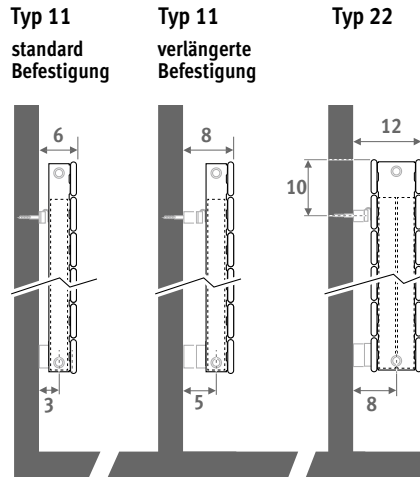

PANEL PLUS HORIZONTAL

ABMESSUNGEN (in cm)

- o Standardanschluss
- o Variante

Vertikale Ausführung: Siehe S. 112.
Standmodell: Siehe S. 156.

LIEFERUNG

- Anschluss 18 unten
- Wandbefestigungssatz
- chromierter Entlüfter und Ablassstopfen 1/2"
- vormontiertes Abdeckrost
- Typ 11 ist ausgestattet mit standard und verlängerten Wandbefestigungen

- Seitenanschluss
 - Einseitig: Anschlusscode /18 mit /32 oder /67 ergänzen
 - Diagonal: Anschlusscode /18 mit /37 oder /62 ergänzen
- Einpunktanschluss:
 - Kode /11 (links) oder /88 (rechts) statt 18 angeben. Immer ein Steigrohr mit einer minimalen Länge von 10 cm (Ø 10 bis 12 mm) mit Reduktionsring benutzen.