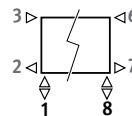

Andere Farben: Siehe Farbkarte.

ANSCHLUSS

Kode:

- 1° Ziffer = Vorlauf
- 2° Ziffer = Rücklauf

Standardanschluss:

Kode 18

Anschluss 18 oder 81 möglich

Andere Anschlüsse (ohne Mehrpreis):

- Seitenanschluss
 - Einseitig: Anschlusscode /18 mit /32 oder /67 ergänzen
 - Diagonal: Anschlusscode /18 mit /37 oder /62 ergänzen
- Einpunktanschluss:
 - Kode /11 (links) oder /88 (rechts) statt 18 angeben. Immer ein Steigrohr mit einer minimalen Länge von 10 cm (Ø 10 bis 12 mm) mit Reduktionsring benutzen.