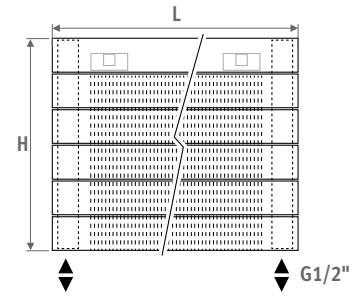

Die schlichte Formgebung mit zurückliegenden Kollektoren verleiht dem Panel Plus eine ruhvolle und qualitative Ausstrahlung.

Vertikale Ausführung: Siehe S. 112.
Standmodell: Siehe S. 156.

PANEL PLUS HORIZONTAL sandstrahlgrau 001

PANEL PLUS HORIZONTAL

ABMESSUNGEN (in cm)

- o Standardanschluss
- o Variante

Vertikale Ausführung: Siehe S. 112.
Standmodell: Siehe S. 156.

LIEFERUNG

- Anschluss 18 unten
- Wandbefestigungssatz
- chromierter Entlüfter und Ablassstopfen 1/2"
- vormontiertes Abdeckrost
- Typ 11 ist ausgestattet mit standard und verlängerten Wandbefestigungen

- Seitenanschluss
 - Einseitig: Anschlusscode /18 mit /32 oder /67 ergänzen
 - Diagonal: Anschlusscode /18 mit /37 oder /62 ergänzen
- Einpunktanschluss:
 - Kode /11 (links) oder /88 (rechts) statt 18 angeben. Immer ein Steigrohr mit einer minimalen Länge von 10 cm (Ø 10 bis 12 mm) mit Reduktionsring benutzen.