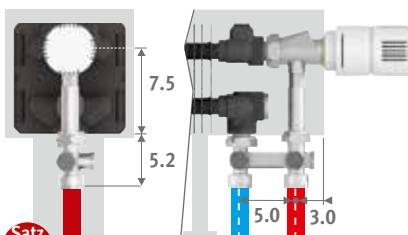

Anderer Farben: Siehe Farbkarte.

ANSCHLUSSSÄTZE

Mini Höhe 013/023/028 Jaga H-Ventil zum Boden Ein- oder Zweirohr

Inklusive Thermostatkopf und Klemmringverschraubungen 3/4" Euro-Konus.

Satz
104

ARTIKEL-NR. EINROHR/ZWEIROHR €