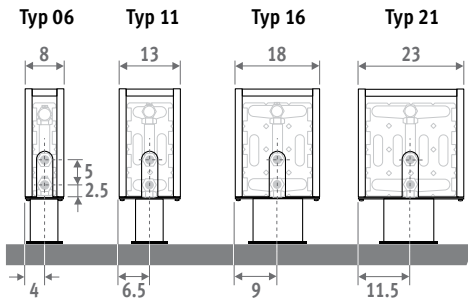

Auch als Wandmodell erhältlich.
Siehe Seite. 56.

MINI STANDMODELL Sandstrahlgrau 001

MINI STANDMODELL 

MINI STANDMODELL

ABMESSUNGEN (in cm)

HÖHE 008

HÖHE 013

HÖHE 023 / 028

ARTIKEL-NR. STARRE FÜSSE

Kode	Höhe	Länge	Typ	Farbe	Fuß
MINF . 008	060	09 .	XXX		/XX
Farbkode ausfüllen					
FS: starre Füße, Höhe 6.5 cm					
(nur für Mini Höhe 008 und 013)					
FM: starre Füße, Höhe 10 cm					
FL: starre Füße, Höhe 12 cm					

ANSCHLUSS

Standardanschluss:

Höhe 008: zweiseitiger Anschluss, Vortlauf links oder rechts

Anderer Höhenmasse:

einseitiger Anschluss, links oder rechts

Anschluss zur Wand innerhalb der Verkleidung ist nicht möglich, wegen der geschlossenen Verkleidung.