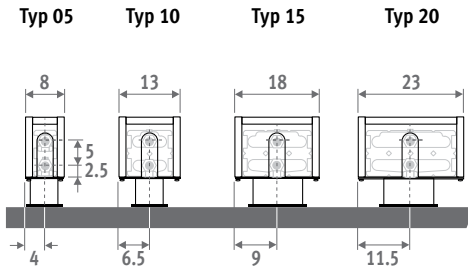

Auch als Wandmodell erhältlich.
Siehe Seite. 56.

MINI STANDMODELL Sandstrahlgrau 001

MINI STANDMODELL 

MINI STANDMODELL

ABMESSUNGEN (in cm)

HÖHE 008

HÖHE 013

HÖHE 023 / 028

ARTIKEL-NR. STARRE FÜSSE

Kode	Höhe	Länge	Typ	Farbe	Fuß
MINF . 008	060	09 .	XXX		/XX
Farbkode ausfüllen					
FS: starre Füße, Höhe 6.5 cm					
(nur für Mini Höhe 008 und 013)					
FM: starre Füße, Höhe 10 cm					
FL: starre Füße, Höhe 12 cm					

ANSCHLUSS

Standardanschluss:

Höhe 008: zweiseitiger Anschluss, Vortlauf links oder rechts

Anderer Höhenmasse:

einseitiger Anschluss, links oder rechts

Anschluss zur Wand innerhalb der Verkleidung ist nicht möglich, wegen der geschlossenen Verkleidung.