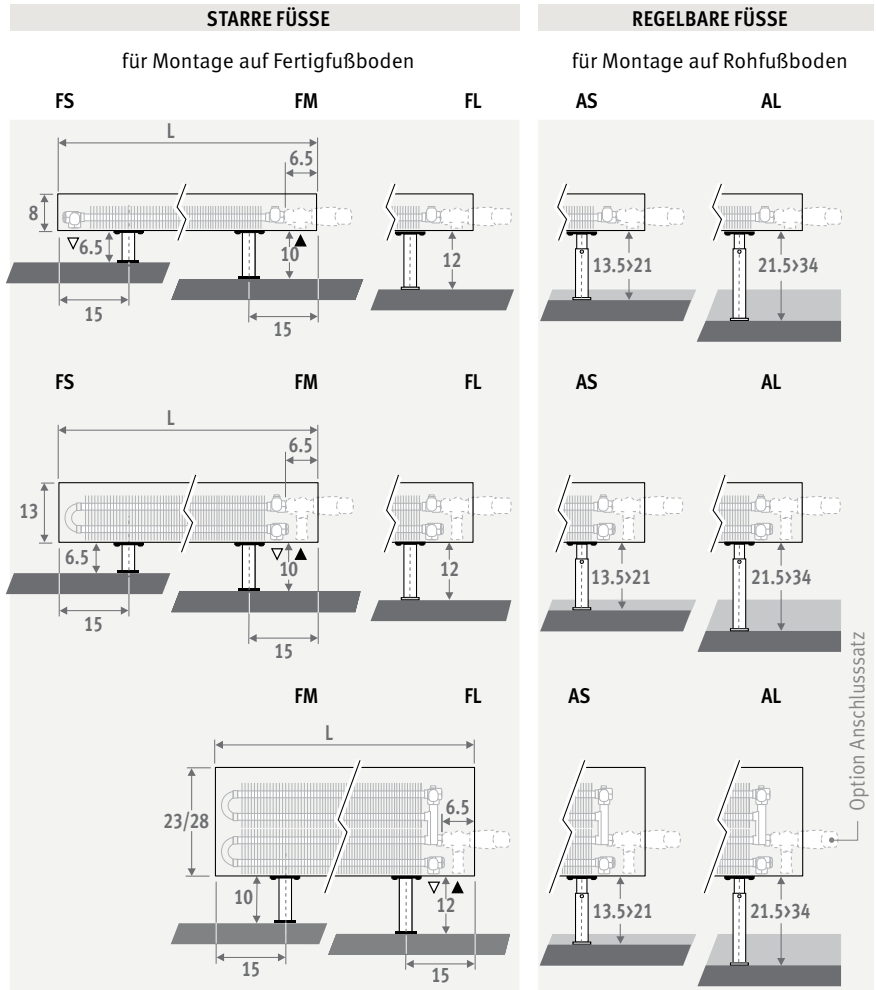

Auch als Wandmodell erhältlich.
Siehe Seite. 56.

MINI STANDMODELL Sandstrahlgrau 001

MINI STANDMODELL 

MINI STANDMODELL

ABMESSUNGEN (in cm)

HÖHE 008

HÖHE 013

HÖHE 023 / 028

ARTIKEL-NR. STARRE FÜSSE

Kode	Höhe	Länge	Typ	Farbe	Fuß
MINF . 008	060	09 .	XXX		/XX
Farbkode ausfüllen					
FS: starre Füße, Höhe 6.5 cm					
(nur für Mini Höhe 008 und 013)					
FM: starre Füße, Höhe 10 cm					
FL: starre Füße, Höhe 12 cm					

ARTIKEL-NR. REGELBARE FÜSSE

Kode	Höhe	Länge	Typ	Farbe	Fuß
MINF . 008	060	09 .	XXX		/XX
Farbkode ausfüllen					
AS: regelbare Füße, Höhe von 13.5 bis 21 cm					
AL: regelbare Füße, Höhe von 21.5 bis 34 cm					

ANSCHLUSS

Standardanschluss:

Höhe 008: zweiseitiger Anschluss, Vortlauf links oder rechts

Anderer Höhenmasse:

einseitiger Anschluss, links oder rechts

Anschluss zur Wand innerhalb der Verkleidung ist nicht möglich, wegen der geschlossenen Verkleidung.