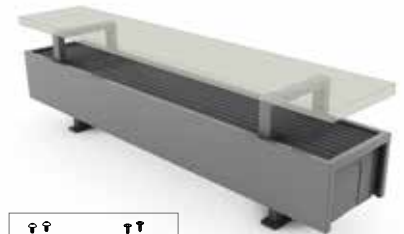

BANKTRÄGERSATZ

1. Anzahl Sätze für Länge:
   - von 060 bis 160 cm: Min. 2 Sätze
   - von 180 bis 300 cm: Min. 3 Sätze

Ablage wird nicht mitgeliefert.

Artikel-Nr.	für Typ	€/Satz st. Farbe	€/Satz andere
5210.00015/XXX	14/15/16	70	83
5210.00020/XXX	19/20/21	70	83

Farbkode ausfüllen