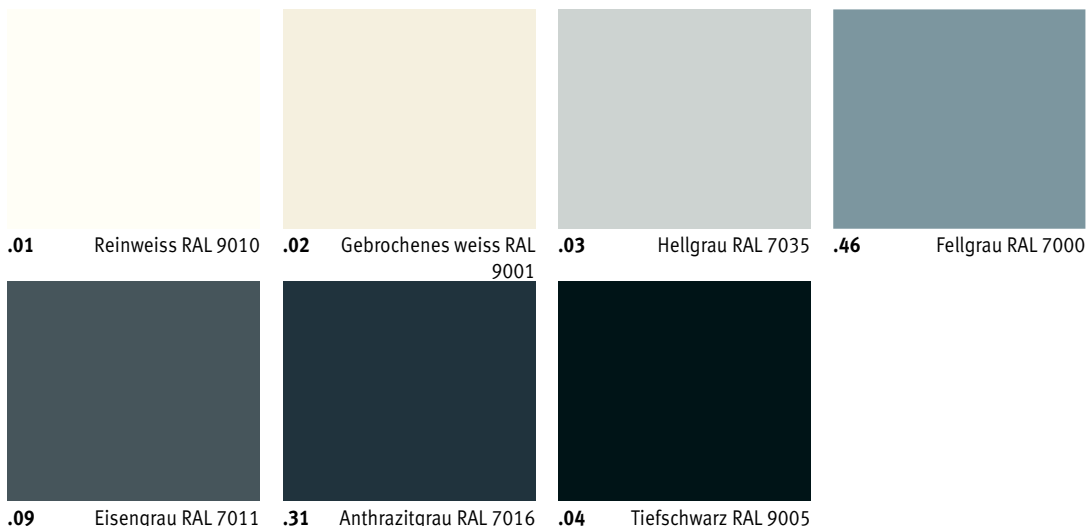

Unsere Roste und Rahmen sind in allen Farben erhältlich, mit Ausnahme von Sandstrahlgrau 001. Bei intensiver Beanspruchung (Platzierung in Gehzonen, zB vor Schiebefenster und -türen) ist Verschleiß natürlich unvermeidlich.

Diese Farbkarte wurde mit größter Sorgfalt zusammengestellt, dennoch sind winzige Abweichungen möglich.

Standard

Farbkode . 33

|Kode angeben mit 1, 2 oder 3

Subtle & discrete

Farbkode . xx

|Kode angeben mit 1, 2 oder 3

Colours of nature

157 Sandstein

158 Sienaerde

159 Honiggelb

160 Schokolade

154 Zart grau-rosa

155 Jahrtausendrosa

111 FEUERROT RAL 3000