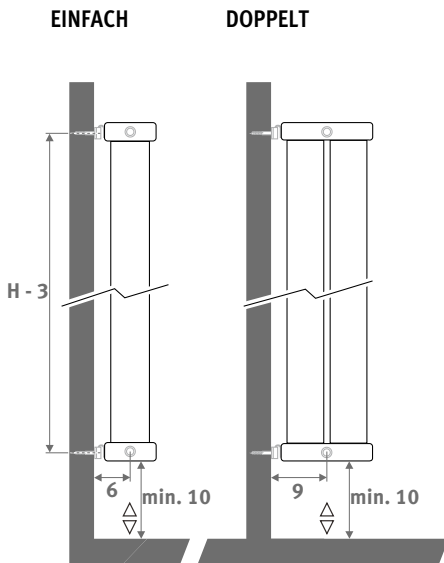

DECO SPACE

DECO SPACE

ABMESSUNGEN (in cm)

- Standardanschluss
- Variante

EINFACH DOPPELT

LIEFERUNG

- Mittenanschluss MM unten
- Wandbefestigungssatz
- chromierter Entlüfter und Ablasstopfen 1/2"

FARBEN