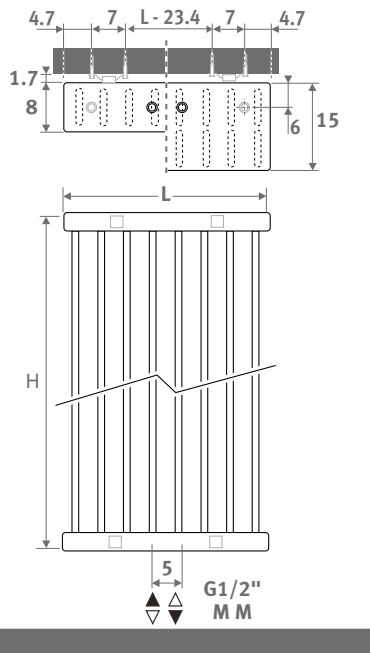

DECO SPACE

DECO SPACE

ABMESSUNGEN (in cm)

- Standardanschluss
- Variante

EINFACH DOPPELT

LIEFERUNG

- Mittenanschluss MM unten
- Wandbefestigungssatz
- chromierter Entlüfter und Ablasstopfen 1/2"

FARBEN

Andere Farben: Siehe Farbkarte.

ANSCHLUSS

Kode:
1° Ziffer = Vorlauf
2° Ziffer = Rücklauf

Standardanschluss:
Universeller Untenanschluss, Kode /MM,
Vorlauf links oder rechts.

Andere Anschlüsse (ohne Mehrpreis):