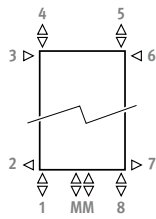

DECO SPACE

DECO SPACE

ABMESSUNGEN (in cm)

- Standardanschluss
- Variante

EINFACH DOPPELT

LIEFERUNG

- Mittenanschluss MM unten
- Wandbefestigungssatz
- chromierter Entlüfter und Ablasstopfen 1/2"

FARBEN

Andere Farben: Siehe Farbkarte.

ANSCHLUSS

Kode:
1° Ziffer = Vorlauf
2° Ziffer = Rücklauf

Standardanschluss:
Universeller Untenanschluss, Kode /MM,
Vorlauf links oder rechts.

Andere Anschlüsse (ohne Mehrpreis):