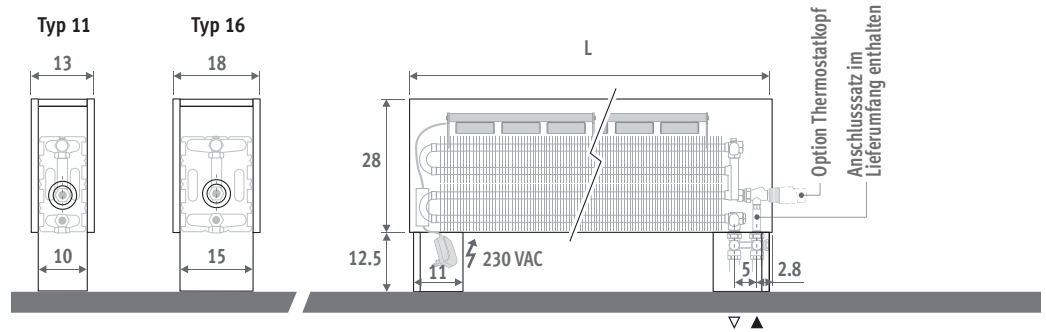

MINI STANDMODELL DBE

MINI STANDMODELL DBE

ABMESSUNGEN (in cm)

ARTIKEL-NR.

Kode	Höhe	Länge	Typ	Farbe
MINF. 028 081 11.XXX /DS/DBE/...				
Farbkode ausfüllen				
Kode Klemmringverschraubung angeben				
Präzisionsmetallrohr 14/1			114	
Präzisionsmetallrohr 15/1			115	
Präzisionsmetallrohr 16/1			116	
VPE/ALU 16/2			316	
(andere Klemmringverschraubungen: Siehe S. 320)				