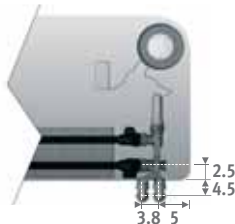

Anschluss zur Wand über die Unterseite der Verkleidung

Kode Höhe Länge Typ Farbe Anschl.
PLAW. 035 060 10 . XXX /WR /TPB /...
Farbkode ausfüllen
zur Wand, rechts /WR
zur Wand, links /WL
Zweirohr /TPB
Einrohr /TPO
Kode Klemmringversch.: Siehe S. 324

Anschluss zum Boden

Kode Höhe Länge Typ Farbe Anschl.
PLAW. 035 060 10 . XXX /FR /TPB /...
Farbkode ausfüllen
zum Boden, rechts /FR
zum Boden, links /FL
Zweirohr /TPB
Einrohr /TPO
Kode Klemmringversch.: Siehe S. 324