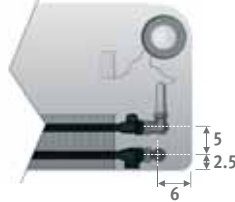

### Anschluss zur Wand innerhalb der Verkleidung

Kode Höhe Länge Typ Farbe Anschl.  
**PLAW. 035 060 10 . XXX /WR /TIB /...**  
 Farbkode ausfüllen  
 zur Wand, rechts /WR  
 zur Wand, links /WL  
 immer Zweirohr /TIB  
 Kode Klemmringversch.: Siehe S. 324