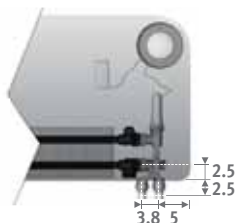

ABMESSUNGEN (in cm)

LIEFERUNG

Geliefert in handlicher Kartonverpackung, als Bauschutz nutzbar.

Standard Lieferung:

- Low-H₂O Wärmetauscher mit Wandkonsolen und Befestigungssatz, Entlüfter 1/8" and Ablassstopfen 1/2"
- komplette Verkleidung nach Farbwahl aus MDF mit Alu Zwischenringen
- vormontierte Bedienung rechts oben in den Vorderpaneel integriert, einschliesslich Ventil und Klemmringverschraubungen für Anschluss zur Wand oder zum Boden
- Untersatzrost

FARBEN

Oberfläche leicht strukturiert, matt lackiert. Hohe UV-Beständigkeit.

Kategorie 1

Kategorie 2

ARTIKEL-NR.

Anschluss zur Wand innerhalb der Verkleidung

Kode Höhe Länge Typ Farbe Anschl.
PLAW. 035 060 10 . XXX /WR /TIB /...
Farbkode ausfüllen
zur Wand, rechts /WR
zur Wand, links /WL
immer Zweirohr /TIB
Kode Klemmringversch.: Siehe S. 324

Anschluss zur Wand über die Unterseite der Verkleidung

Kode Höhe Länge Typ Farbe Anschl.
PLAW. 035 060 10 . XXX /WR /TPB /...
Farbkode ausfüllen
zur Wand, rechts /WR
zur Wand, links /WL
Zweirohr /TPB
Einrohr /TPO
Kode Klemmringversch.: Siehe S. 324

Anschluss zum Boden

Kode Höhe Länge Typ Farbe Anschl.
PLAW. 035 060 10 . XXX /FR /TPB /...
Farbkode ausfüllen
zum Boden, rechts /FR
zum Boden, links /FL
Zweirohr /TPB
Einrohr /TPO
Kode Klemmringversch.: Siehe S. 324

CREATE YOUR OWN COLOURS OR CREATE YOUR OWN PRINT

Entwerfen Sie Ihren eigenen Aufdruck oder Ihre eigene Farbkombination

Für weitere Informationen: info@jaga.de

BODENSCHUTZROST

Nichts kann von unten in die Verkleidung gesteckt werden, keine Berührung des Wärmetauschers möglich. Farbe Schwarz (RAL 9005)

ARTIKEL-NR.	Kode	Länge	Typ	Modell
	5641. 000	060	10	/PLA
		Typ 10/11	15/16	20/21
L	€	€	€	€
060	37,00	41,00		43,00
080	39,00	44,00		46,00
100	42,00	48,00		50,00
120	46,00	52,00		59,00